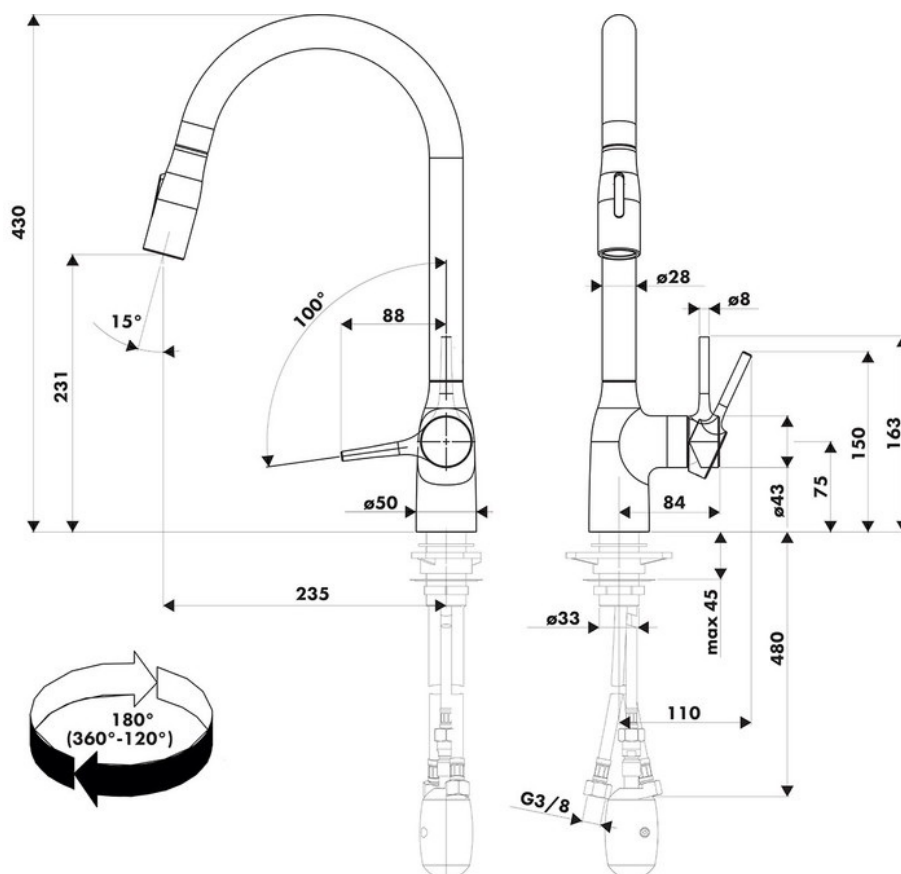

RC0013DO091

RC0013DO091

Mitigeur avec cartouche céramique, débit à 8,5L/mn à 3 bars. Flexibles fixes.

Scannez-moi pour
retrouver la fiche produit !

Spécifications techniques

Matériau & Coloris

Matériau	Laiton
Couleur	Doré mat

Dimensions & Poids

Hauteur (en mm)	430
Hauteur sous bec (en mm)	231
Longueur de bec (en mm)	235
Diamètre base (en mm)	50
Perçage (en mm)	35

Informations complémentaires

Type de modèle	Mitigeur
Type de bec	Bec pivotant
Douchette	Douchette extractible double jet
Mécanisme	Cartouche à disque céramique
Raccordement	Flexible 3/8

Degré de rotation (°)

360

Débit à 3 bars(L/mn)

8.5

Norme

ACS

Code EAN

3537390605425

Nouveautés

Oui

luisina
DESIGN

La Boisinière - 35530 Servon-sur-Vilaine

Tél : 02 99 00 24 24

SIRET 31828963400038 - RCS Rennes B 318 289 634 - TVA FR41318289634

SCD LUISINA © 1989-2024