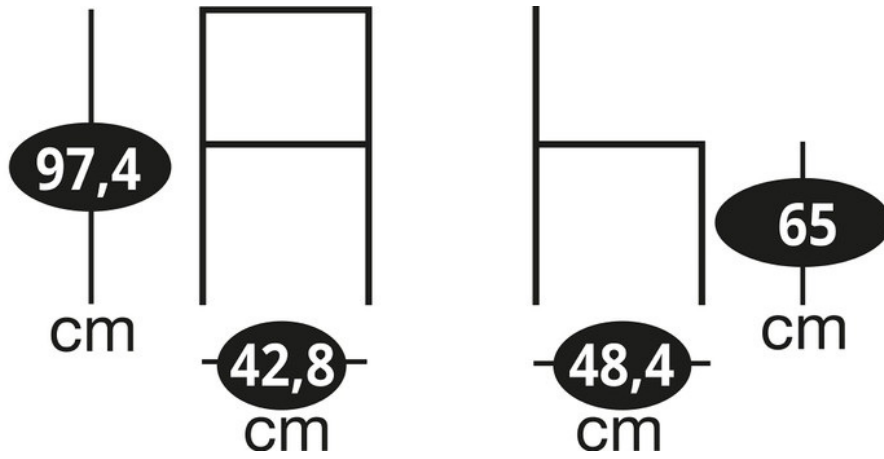

Edgar Noir

SI0002994

Tabouret vintage, hauteur d'assise 65 cm.

Scannez-moi pour
retrouver la fiche produit !

Spécifications techniques

Matériau & Coloris

Matériau piètement	Métal
Matériau assise	Velours
Matériau dossier	Velours
Couleur piètement	Cuivre
Couleur assise	Noir

Dimensions & Poids

Largeur (en cm)	42.8
Profondeur (en cm)	48.4
Hauteur (en cm)	97.4
Hauteur assise (en cm)	65
Poids net (en kg)	6.8

Informations complémentaires

Style	Vintage
Densité assise (kg/m³)	32
Repose-pieds	Oui

luisina
DESIGN

La Boisinière - 35530 Servon-sur-Vilaine

Tél : 02 99 00 24 24

SIRET 31828963400038 - RCS Rennes B 318 289 634 - TVA FR41318289634

SCD LUISINA © 1989-2024