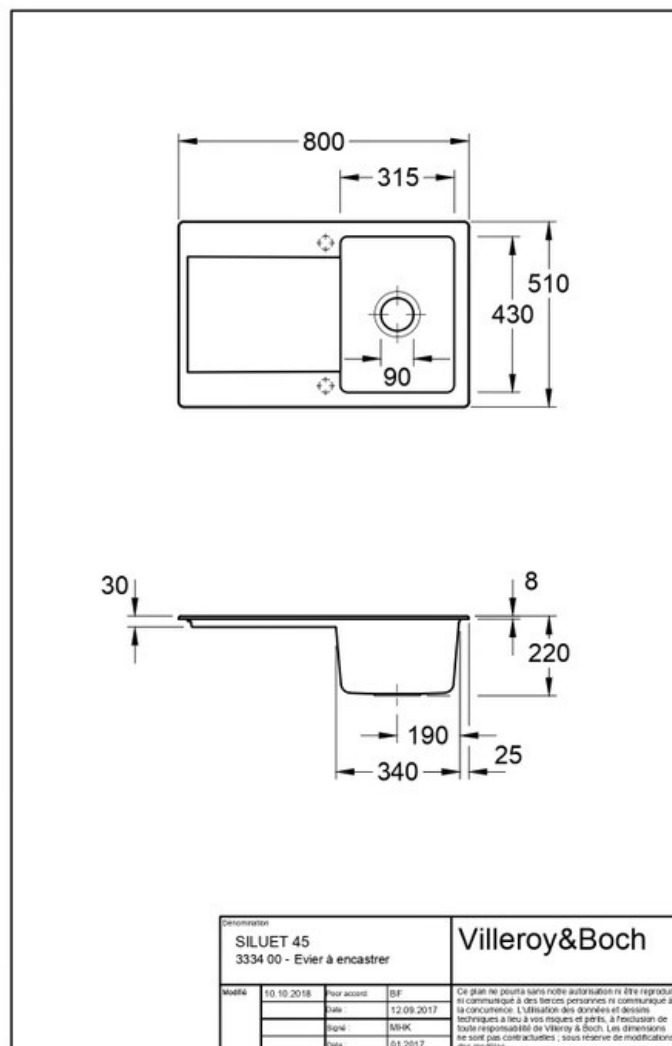

### Dimensions & Poids

Largeur (en mm)	800
Profondeur (en mm)	510
Dimension mini sous-évier (en mm)	450
Largeur cuve (en mm)	315
Profondeur cuve (en mm)	430
Hauteur cuve (en mm)	220
Diamètre bonde cuve (en mm)	90
Poids net (en kg)	22.3

Montage robinetterie sur évier

Oui

Positionnement égouttoir

Réversible

Nombre trous prépercés par côté

2

Nombre d'égouttoirs

1

Norme

EN13310

Code EAN

3537390451930

Marque

Villeroy & Boch

luisina  
DESIGN

La Boisinière - 35530 Servon-sur-Vilaine