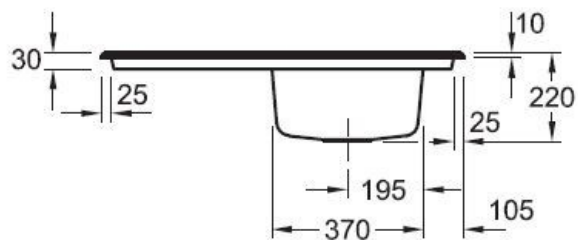

Matériau & Coloris

Matériau	Luisiceram
Couleur	Noir
Couleur évier	Chromit

Dimensions & Poids

Largeur (en mm)	900
Profondeur (en mm)	510
Dimension mini sous-évier (en mm)	500
Largeur encastrement (en mm)	870
Profondeur encastrement (en mm)	480
Largeur cuve (en mm)	350
Profondeur cuve (en mm)	410
Hauteur cuve (en mm)	220
Diamètre bonde cuve (en mm)	90
Poids net (en kg)	21.1

Oui

Montage robinetterie sur évier

Oui

Positionnement égouttoir

Réversible

Nombre trous prépercés par côté

4

Nombre d'égouttoirs

1

Norme

EN13310

Code EAN

3537390345406

Marque

Villeroy & Boch

luisina
DESIGN