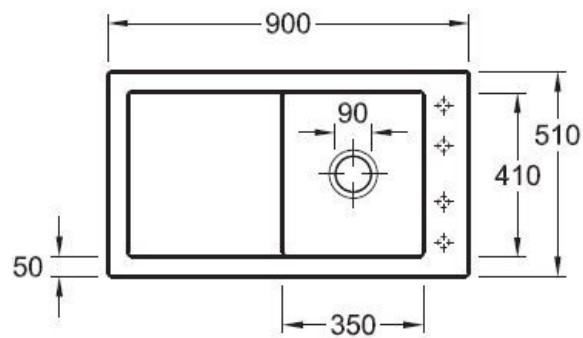

Matériau & Coloris

Matériau	Luisiceram
Couleur	Noir
Couleur évier	Chromit

Dimensions & Poids

Largeur (en mm)	900
Profondeur (en mm)	510
Dimension mini sous-évier (en mm)	500
Largeur encastrement (en mm)	870
Profondeur encastrement (en mm)	480
Largeur cuve (en mm)	350
Profondeur cuve (en mm)	410
Hauteur cuve (en mm)	220
Diamètre bonde cuve (en mm)	90
Poids net (en kg)	21.1

Oui

Montage robinetterie sur évier

Oui

Positionnement égouttoir

Réversible

Nombre trous prépercés par côté

4

Nombre d'égouttoirs

1

Norme

EN13310

Code EAN

3537390345406

Marque

Villeroy & Boch

luisina
DESIGN