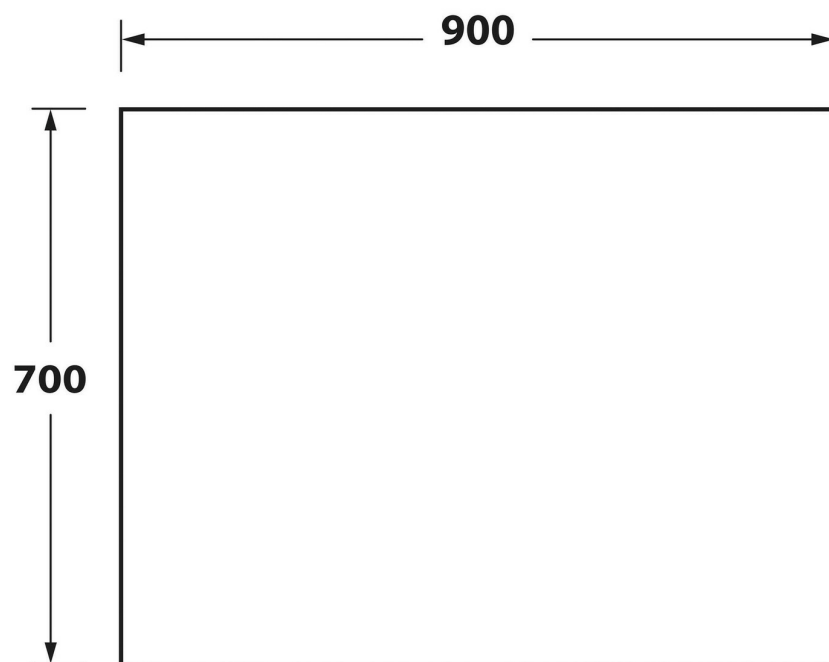

Installation

À coller

Résistant à la chaleur

Oui

Résistant au choc

Oui

Nettoyage facile

Oui

Code EAN

3537390545790

luisina
DESIGN

La Boisinière - 35530 Servon-sur-Vilaine

Tél : 02 99 00 24 24

SIRET 31828963400038 - RCS Rennes B 318 289 634 - TVA FR41318289634

SCD LUISINA © 1989-2026