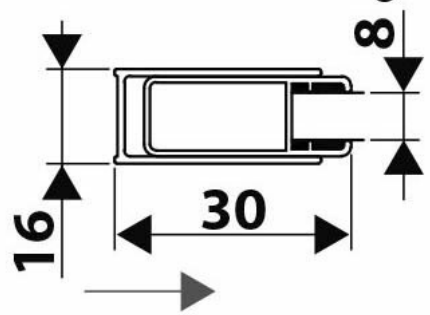

AJUSTEMENT 20 MM