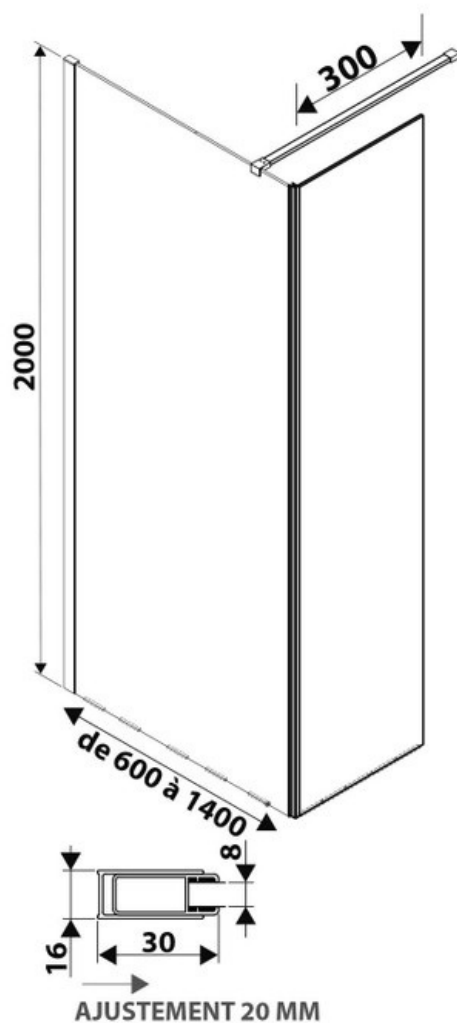

Paroi de douche Lyora+30

SP384371 015

Verre trempé de 8 mm avec traitement anticalcaire. Paroi livrée avec support mural chromé.

Scannez-moi pour
retrouver la fiche produit !

Spécifications techniques

Matériau & Coloris

Matériau	Verre
Couleur	Verre transparent / sablé

Dimensions & Poids

Longueur (en mm)	800
Hauteur (en mm)	2000
Epaisseur (en mm)	8
Réglable en longueur (en mm)	780 à 800
Catégorie dimension paroi (en mm)	600 - 900

Informations complémentaires

Type de paroi	Paroi fixe et volet fixe
Accès douche	Droite ou gauche
Réversible	Oui
Profilés	Chromé

luisina
DESIGN

La Boisinière - 35530 Servon-sur-Vilaine

Tél : 02 99 00 24 24