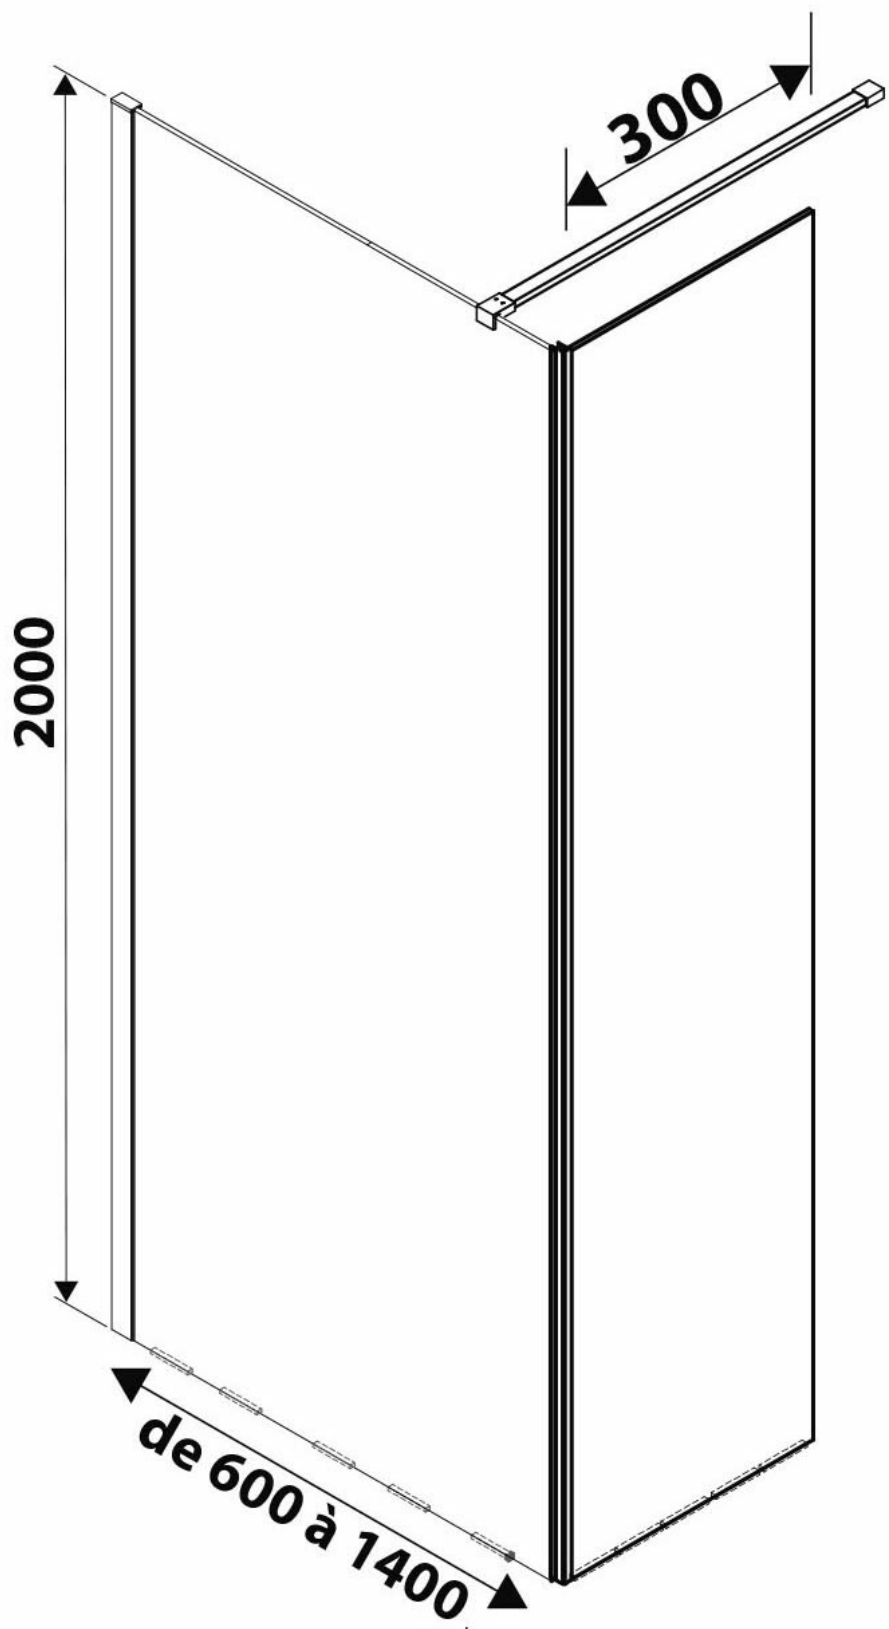

AJUSTEMENT 20 MM