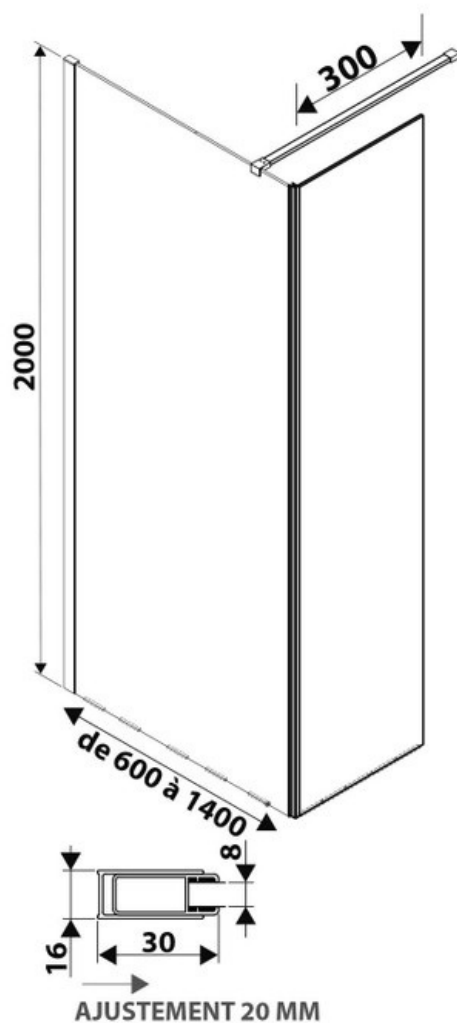

Paroi de douche Quetzal+30

SP345 015

Verre trempé de 8 mm avec traitement anticalcaire. Paroi livrée avec support mural chromé.

Scannez-moi pour
retrouver la fiche produit !

Spécifications techniques

Matériau & Coloris

Matériau	Verre
Couleur	Verre transparent

Dimensions & Poids

Longueur (en mm)	1000
Hauteur (en mm)	2000
Epaisseur (en mm)	8
Réglable en longueur (en mm)	980 à 1000
Catégorie dimension paroi (en mm)	900 - 1200

Informations complémentaires

Type de paroi	Paroi fixe et volet fixe
Accès douche	Droite ou gauche
Réversible	Oui
Profilés	Chromé

luisina

DESIGN

La Boisinière - 35530 Servon-sur-Vilaine

Tél : 02 99 00 24 24