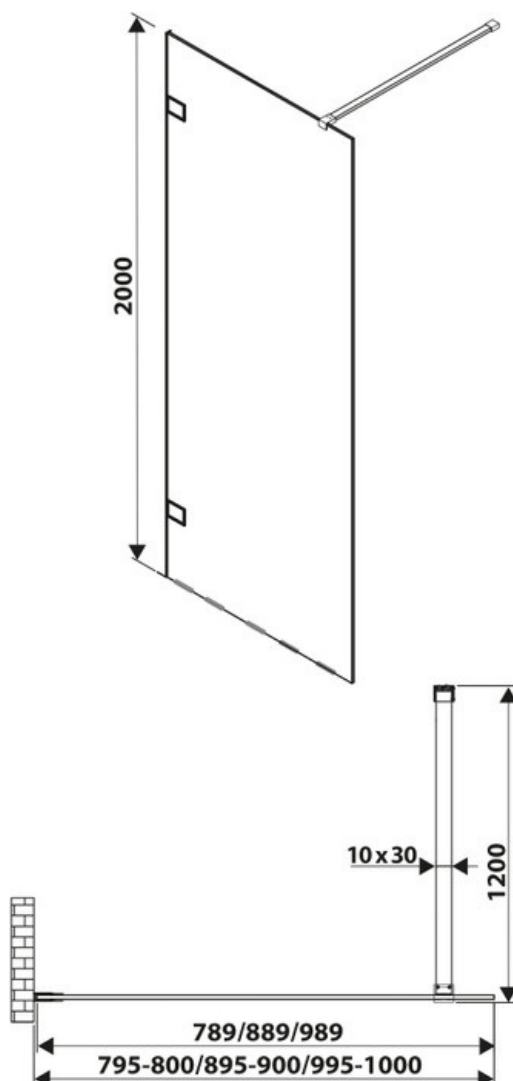

Paroi de douche

Alecto

SP218 015

Verre trempé de 8 mm avec traitement anticalcaire. Paroi livrée avec support mural chromé.

Scannez-moi pour
retrouver la fiche produit !

Spécifications techniques

Matériau & Coloris

Matériau	Verre
Couleur	Verre transparent

Dimensions & Poids

Longueur (en mm)	900
Hauteur (en mm)	2000
Epaisseur (en mm)	8
Réglable en longueur (en mm)	895 à 900
Poids net (en kg)	39
Catégorie dimension paroi (en mm)	600 - 900

Informations complémentaires

Type de paroi	Paroi fixe
Accès douche	Droite ou gauche
Réversible	Oui

luisina
DESIGN

La Boisinière - 35530 Servon-sur-Vilaine

Tél : 02 99 00 24 24

SIRET 31828963400038 - RCS Rennes B 318 289 634 - TVA FR41318289634