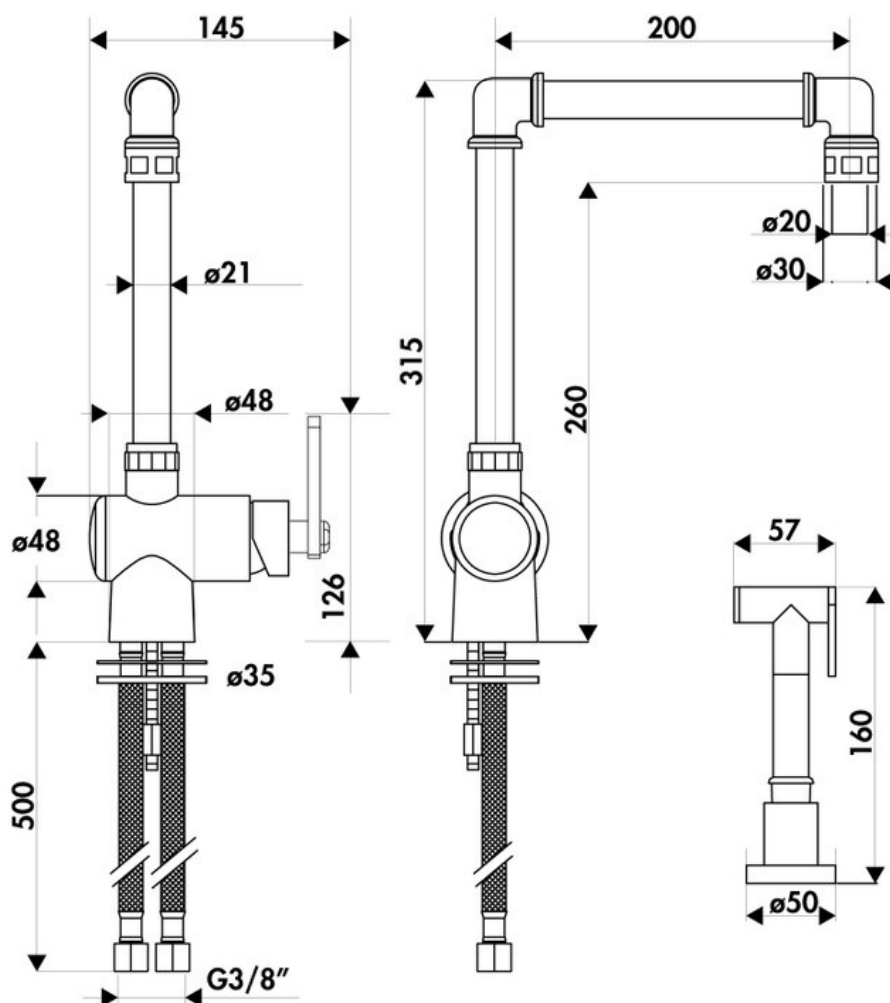

RC948DO065

RC948DO065

Mitigeur Factory Queens avec cartouche céramique, débit à 9L/mn à 3 bars. Flexibles fixes.

Scannez-moi pour
retrouver la fiche produit !

Spécifications techniques

Matériau & Coloris

Matériau	Laiton
Couleur	Nichel Spazzolato

Dimensions & Poids

Hauteur (en mm)	315
Hauteur sous bec (en mm)	260
Longueur de bec (en mm)	200
Diamètre base (en mm)	48 pour embase mitigeur / 50 pour embase douchette
Perçage (en mm)	35

Informations complémentaires

Type de modèle	Mitigeur
Type de bec	Bec pivotant
Douchette	Douchette extractible monojet
Mécanisme	Cartouche à disque céramique
Raccordement	Flexible 3/8

luisina
DESIGN

La Boisinière - 35530 Servon-sur-Vilaine