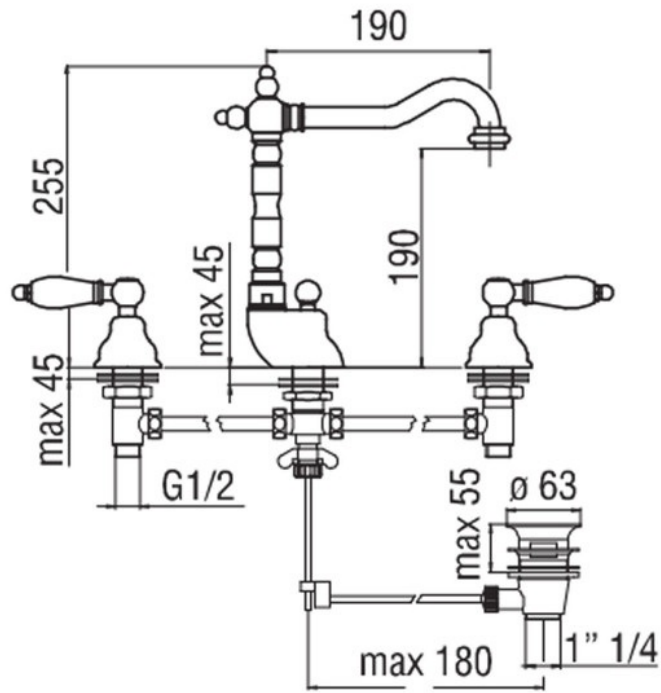

# Mélangeur Antica

AT31012/1015

Mélangeur hauteur 255 mm avec vidage laiton tirette.

Scannez-moi pour  
retrouver la fiche produit !

### Dimensions & Poids

Hauteur (en mm)	255
Hauteur sous bec (en mm)	190
Longueur de bec (en mm)	190

### Informations complémentaires

Type de modèle	Mélangeur vasque
Installation	À poser
Type de bec	Bec coudé
Aérateur anticalcaire	Oui
Vidage	Vidage 1 1/4" laiton tirette
Code EAN	8018014662499

luisina  
DESIGN