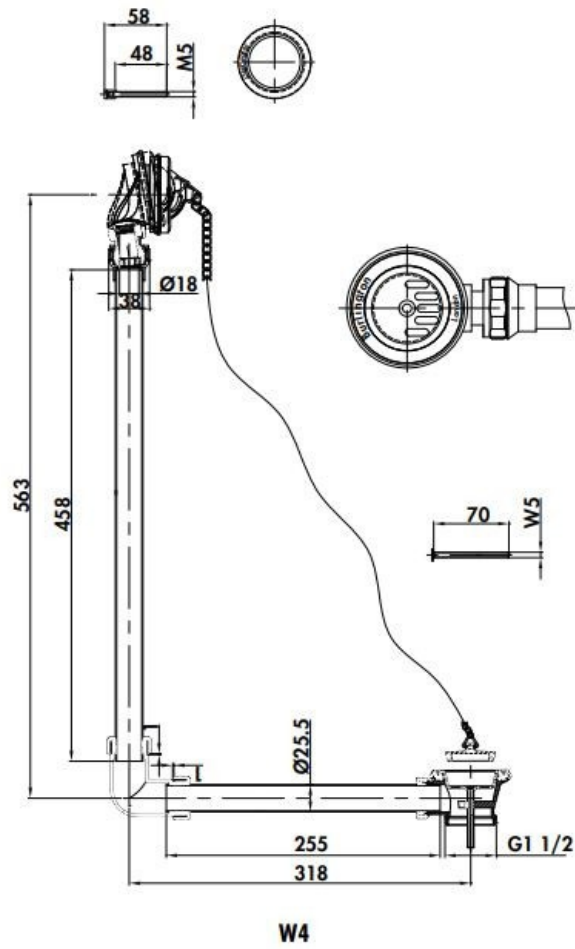

Trop -plein W4

W4

Scannez-moi pour
retrouver la fiche produit !

Spécifications techniques

Matériau & Coloris

Couleur

Chromé

Dimensions & Poids

Longueur (en mm)

75

Hauteur (en mm)

565

Informations complémentaires

Code EAN

5055806008601

luisina
DESIGN