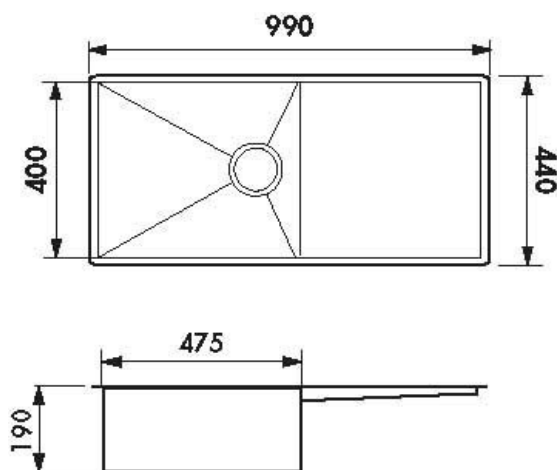

Adagio Inox lisse

EVSP56011IL6

Diamètre de perçage pour la manette de vidage : 35 mm. Cuve sous-plan
Luisinox avec vidage automatique tirette laiton chromée.

Scannez-moi pour
retrouver la fiche produit !

Spécifications techniques

Matériau & Coloris

Matériau	Luisinox
Couleur	Inox lisse
Couleur évier	Inox lisse

Dimensions & Poids

Largeur (en mm)	990
Profondeur (en mm)	440
Dimension mini sous-évier (en mm)	600
Largeur encastrement (en mm)	950
Profondeur encastrement (en mm)	400
Largeur cuve (en mm)	475
Profondeur cuve (en mm)	400
Hauteur cuve (en mm)	190
Diamètre bonde cuve (en mm)	90
Poids net (en kg)	4.3

Informations complémentaires

Type de cuve	Sous-plan
Nombre de bacs	1 grand bac
Type vidage	Automatique tirette laiton chromée
Trop plein	Oui
Montage robinetterie sur évier	Non
Positionnement égouttoir	Réversible
Nombre d'égouttoirs	1
Norme	EN13310
Code EAN	3537390367651
Marque	Luisina