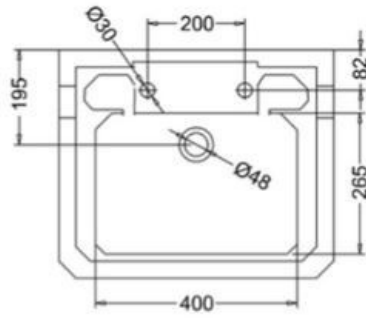

Lavabo Edouardien

B4 2TH

Lavabo à poser avec trop-plein et plage de robinetterie.

Scannez-moi pour
retrouver la fiche produit !

Spécifications techniques

Matériau & Coloris

Matériau	Céramique
Couleur	Blanc

Dimensions & Poids

Longueur (en mm)	560
Largeur (en mm)	470
Hauteur (en mm)	265
Diamètre bonde (en mm)	45

Informations complémentaires

Installation	À poser
Plage robinetterie	Oui - Percé
Trop plein	Oui
Vidage	Livré sans vidage
Code EAN	5055806001466