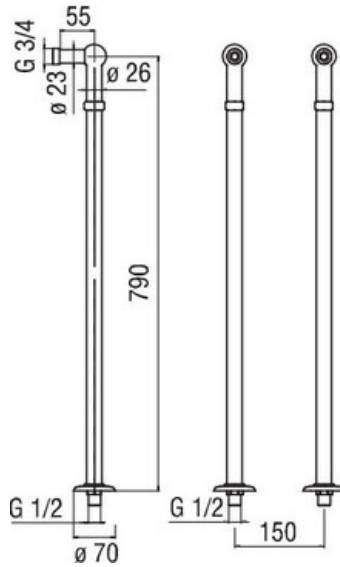

luisina
DESIGN

La Boisinière - 35530 Servon-sur-Vilaine

Tél : 02 99 00 24 24

SIRET 31828963400038 - RCS Rennes B 318 289 634 - TVA FR41318289634

SCD LUISINA © 1989-2024