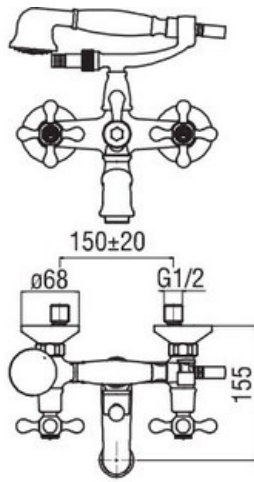

luisina
DESIGN

La Boisinière - 35530 Servon-sur-Vilaine

Tél : 02 99 00 24 24

SIRET 31828963400038 - RCS Rennes B 318 289 634 - TVA FR41318289634

SCD LUISINA © 1989-2024