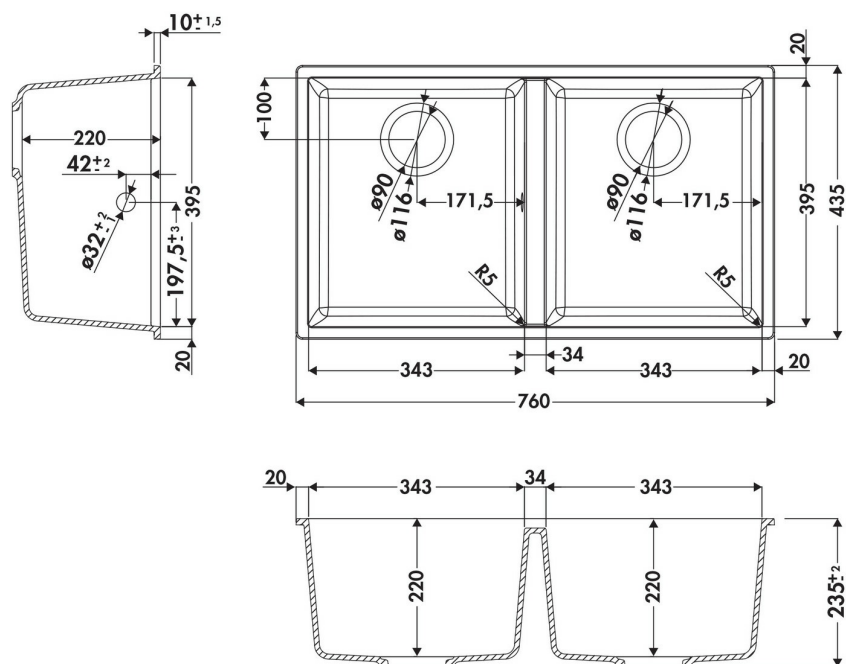

Quadrille Ivoire

EV982N30S01

Cuve sous-plan Luisina 2 bacs coloris Ivoire

Rayons de découpe 5 mm. Cuve sous-plan Luisigranit avec vidage manuel chromé.

Scannez-moi pour
retrouver la fiche produit !

Spécifications techniques

Matériau & Coloris

| | |
|---------------|-------------|
| Matériau | Luisigranit |
| Couleur | Beige |
| Couleur évier | Ivoire |

Dimensions & Poids

| | |
|---------------------------------|-----|
| Largeur (en mm) | 760 |
| Profondeur (en mm) | 435 |
| Dimension sous meuble (en mm) | 800 |
| Largeur encastrement (en mm) | 720 |
| Profondeur encastrement (en mm) | 395 |
| Largeur cuve 1 (en mm) | 343 |
| Profondeur cuve 1 (en mm) | 395 |

| | |
|---------------------------------|-------|
| Hauteur cuve 1 (en mm) | 220 |
| Diamètre bonde cuve 1 (en mm) | 90 |
| Largeur cuve 2 (en mm) | 343 |
| Profondeur cuve 2 (en mm) | 395 |
| Hauteur cuve 2 (en mm) | 220 |
| Diamètre bonde cuve 2 (en mm) | 90 |
| Poids net (en kg) | 14.44 |
| Largeur cuve principale (en mm) | 343 |

Informations complémentaires

| | |
|--------------------------------|---------------|
| Type de cuve | Sous-plan |
| Nombre de bacs | 2 bacs |
| Type vidage | Manuel chromé |
| Trop plein | Oui |
| Montage robinetterie sur évier | Non |
| Norme | EN13310 |
| Code EAN | 3537390675169 |
| Nouveautés | Oui |
| Marque | Luisina |