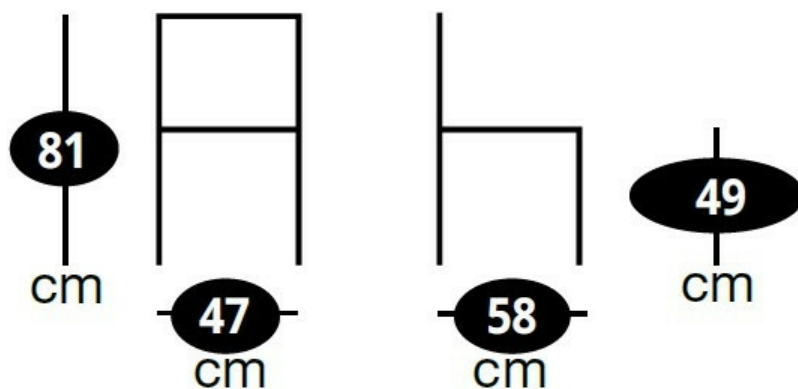

Lena Gris

CH007C20S01

Lots de 2 assises hauteur table Lena avec assise tissu gris et piètement métal anthracite

Lot de 2 chaises design hauteur d'assise 49 cm. Charge maximale de 130kg. Tissu polyester.

Scannez-moi pour
retrouver la fiche produit !

Spécifications techniques

Matériau & Coloris

Matériau piètement	Métal
Matériau assise	Tissu
Matériau dossier	Tissu
Couleur piètement	Anthracite
Couleur assise	Gris

Dimensions & Poids

Largeur (en cm)	47
Profondeur (en cm)	58
Hauteur (en cm)	81
Hauteur assise (en cm)	49
Poids net (en kg)	5.55

Informations complémentaires

Style	Design
Densité assise (kg/m3)	26
Usage	Intérieur
Code EAN	3537390670966
Disponibilité	Produit stocké
Nouveautés	oui

luisina
DESIGN

La Boisinière - 35530 Servon-sur-Vilaine