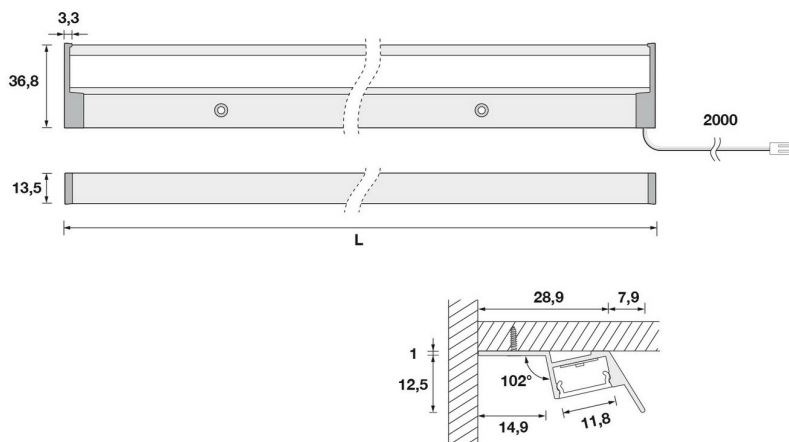

Kaska Aluminium

AC011C20S02

Réglette LED 3,2W coloris Aluminium - 600mm

Réglette avec casquette fixe intégrée permettant d'orienter la lumière vers le centre du plan de travail, avec possibilité de régler la température d'éclairage. Pour connaître les compatibilités avec nos convertisseurs, merci de vous référer au document en bas de cette page.

Scannez-moi pour
retrouver la fiche produit !

Spécifications techniques

Matériau & Coloris

Matériau	Aluminium
Couleur	Aluminium

Dimensions & Poids

Longueur (en mm)	600
Largeur (en mm)	36.8
Hauteur (en mm)	12.5
Longueur câble (en mm)	2500
Poids net (en kg)	0.134

Informations complémentaires

Installation	À poser
--------------	---------

Source lumineuse	Leds
Type lumière	Du jour / chaude
Tension (volt)	24
Puissance (watt)	3.2
Efficience (lm/W)	92
Température Kelvin (°K)	3000 - 4000
Classe de protection	3
Indice de protection	IP20
Fixations	Vis incluses
Code EAN	3537390672366
Nouveautés	Oui