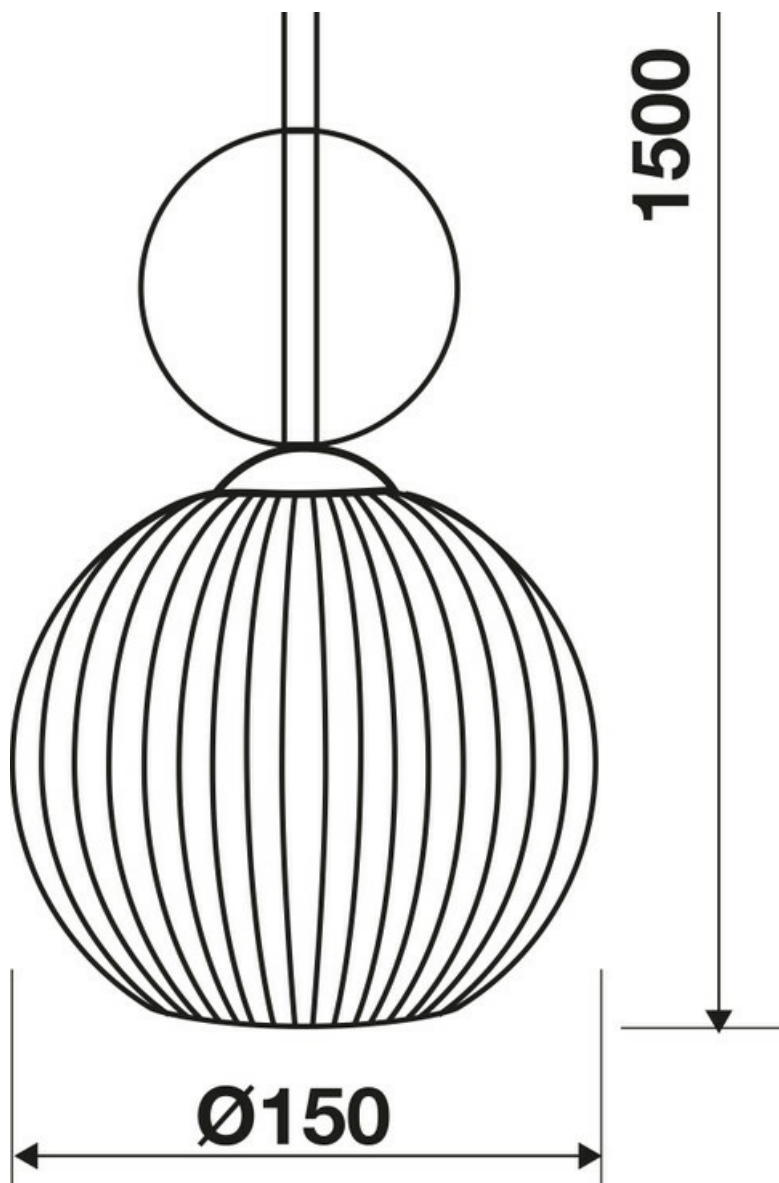

luisina
DESIGN

La Boisinière - 35530 Servon-sur-Vilaine

Tél : 02 99 00 24 24

SIRET 31828963400038 - RCS Rennes B 318 289 634 - TVA FR41318289634

SCD LUISINA © 1989-2026

Scannez-moi pour
retrouver la fiche produit !