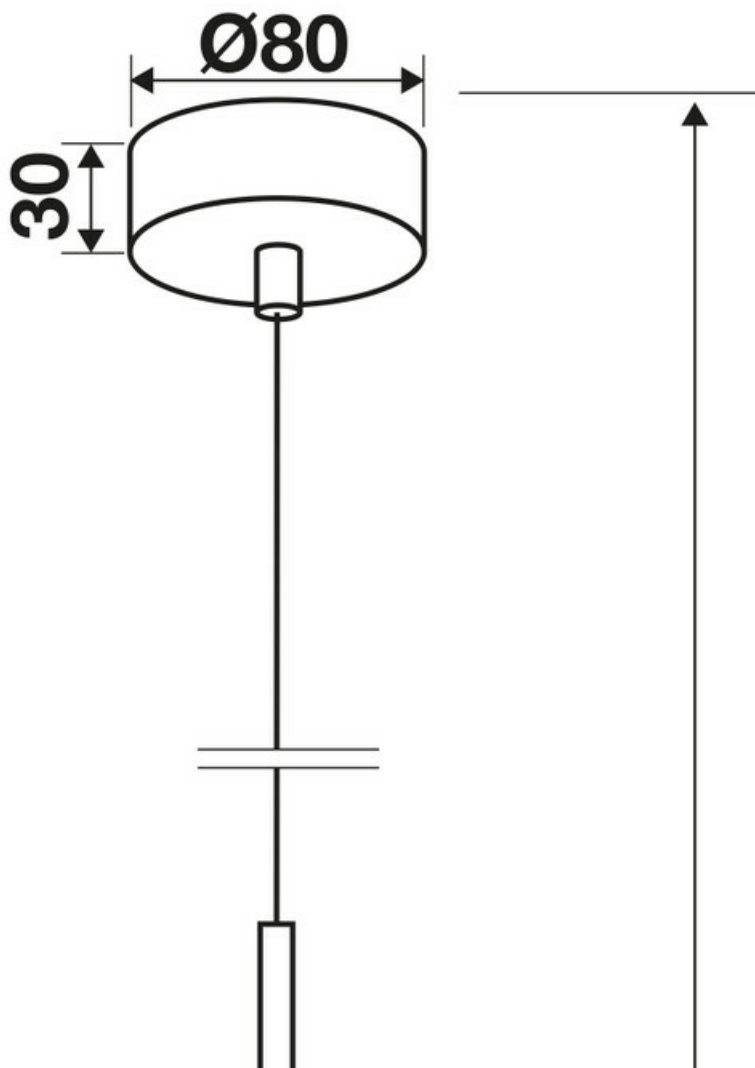

Matériau & Coloris

Matériau Verre

Couleur Verre

Dimensions & Poids

Longueur (en mm) Ø150

Hauteur (en mm) 220

Longueur câble (en mm) 1100

Dimensions base (en mm) 80

Poids net (en kg) 0.4

Informations complémentaires

Tension (volt) 230

Classe de protection I

Indice de protection IP20

Fixations Vis incluses

Code EAN 3537390673318

Nouveautés Oui