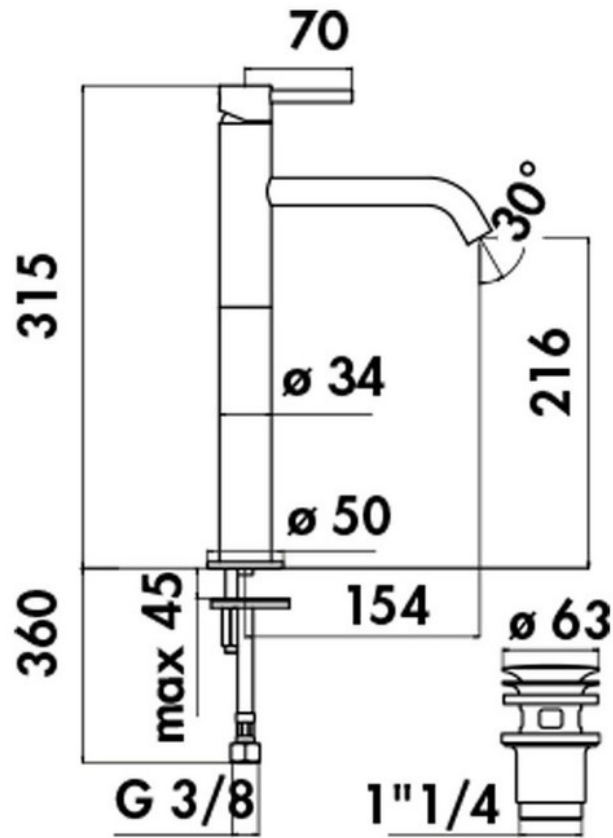

Mitigeur Acquerelli

AQ931282IX

Mitigeur hauteur 315 mm équipé d'un limiteur de débit à 50%.

Scannez-moi pour
retrouver la fiche produit !

Spécifications techniques

Matériau & Coloris

Matériau	Laiton
Couleur	Inox

Dimensions & Poids

Hauteur (en mm)	315
Hauteur sous bec (en mm)	216
Longueur de bec (en mm)	154
Diamètre base (en mm)	Ø 50
Poids net (en kg)	1.18

Informations complémentaires

Type de modèle	Mitigeur vasque
Installation	À poser
Type de bec	Bec coudé
Type de corps	Haut
Mécanisme	Cartouche à double position
Limiteur de débit	Oui