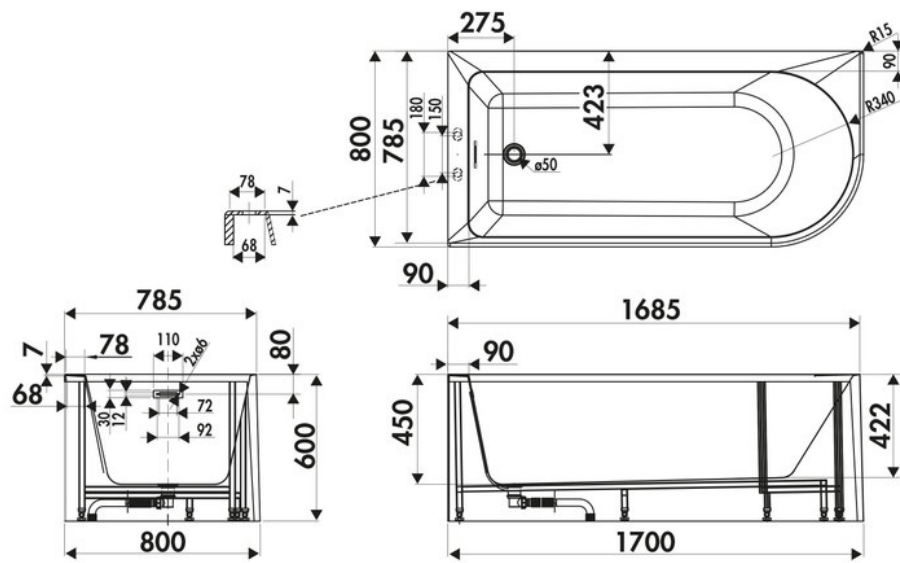

Matériau & Coloris

Matériau	Acrylique
Couleur	Blanc

Dimensions & Poids

Longueur (en mm)	1700
Largeur (en mm)	800
Hauteur (en mm)	600
Hauteur intérieure (en mm)	450
Poids net (en kg)	56

Informations complémentaires

Type de baignoire	Baignoire îlot
Tablier	Inclus
Bonde	Inclus
Emplacement vidage	Extrémité

luisina
DESIGN

La Boisinière - 35530 Servon-sur-Vilaine

Tél : 02 99 00 24 24

SIRET 31828963400038 - RCS Rennes B 318 289 634 - TVA FR41318289634