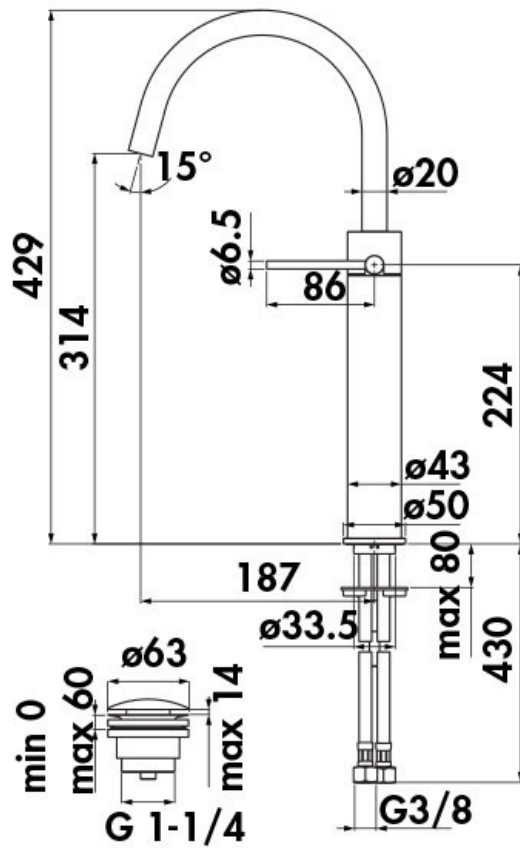

# Mitigeur Velis

VE1251682CR

Mitigeur hauteur 429 mm avec vidage laiton clic-clac. Limiteur d'énergie avec ouverture en eau froide.

Scannez-moi pour  
retrouver la fiche produit !

## Spécifications techniques

### Dimensions & Poids

Hauteur (en mm)	429
Hauteur sous bec (en mm)	314
Longueur de bec (en mm)	187
Diamètre base (en mm)	Ø 50

### Informations complémentaires

Type de modèle	Mitigeur vasque
Installation	À poser
Type de bec	Bec coudé
Type de corps	Haut
Vidage	Vidage 1 1/4" clic-clac
Raccordement	Flexibles inox Ø 3/8"

luisina  
DESIGN