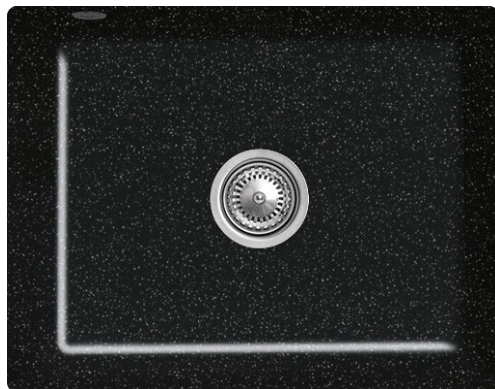

# Subway SU Chromit

EV3310 02 J0

Découpe : voir le plan livré avec la cuve. Diamètre de perçage pour la manette de vidage : 20 mm. Cuve sous-plan Luisiceram avec vidage automatique chromé.

Scannez-moi pour  
retrouver la fiche produit !

### 📦 Matériau & Coloris

Matériau	Luisiceram
Couleur	Noir
Couleur évier	Chromit