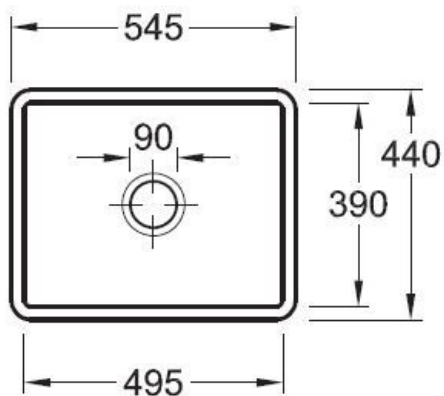

### 📏 Dimensions & Poids

Largeur (en mm)	545
Profondeur (en mm)	440
Dimension mini sous-évier (en mm)	600
Largeur cuve (en mm)	495
Profondeur cuve (en mm)	390
Hauteur cuve (en mm)	213
Diamètre bonde cuve (en mm)	90

### 📄 Informations complémentaires

Type de cuve	Sous-plan
Nombre de bacs	1 bac

Type vidage	Automatique chromé
Trop plein	Oui
Montage robinetterie sur évier	Non
Norme	EN13310
Code EAN	3537390310763
Marque	Villeroy & Boch