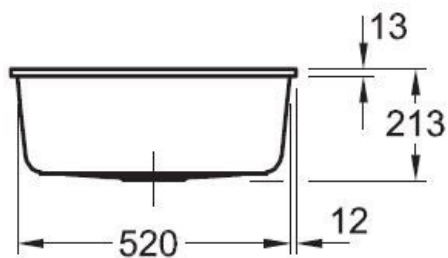

### 📏 Dimensions & Poids

Largeur (en mm)	545
Profondeur (en mm)	440
Dimension mini sous-évier (en mm)	600
Largeur cuve (en mm)	495
Profondeur cuve (en mm)	390
Hauteur cuve (en mm)	213
Diamètre bonde cuve (en mm)	90

### 📄 Informations complémentaires

Type de cuve	Sous-plan
Nombre de bacs	1 bac

Type vidage	Automatique chromé
Trop plein	Oui
Montage robinetterie sur évier	Non
Norme	EN13310
Code EAN	3537390310763
Marque	Villeroy & Boch