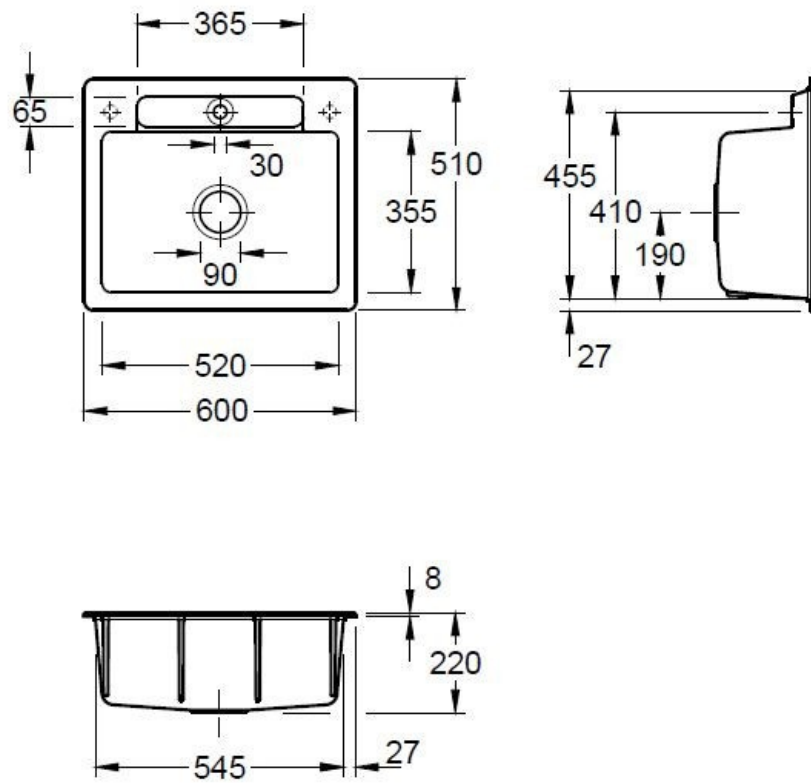

Trop plein Oui

Montage robinetterie sur évier Oui

Nombre trous prépercés par côté 2

Norme EN13310

Code EAN 3537390514079

Marque Villeroy & Boch

3346

luisina
DESIGN

La Boisinière - 35530 Servon-sur-Vilaine

Tél : 02 99 00 24 24

SIRET 31828963400038 - RCS Rennes B 318 289 634 - TVA FR41318289634

SCD LUISINA © 1989-2024