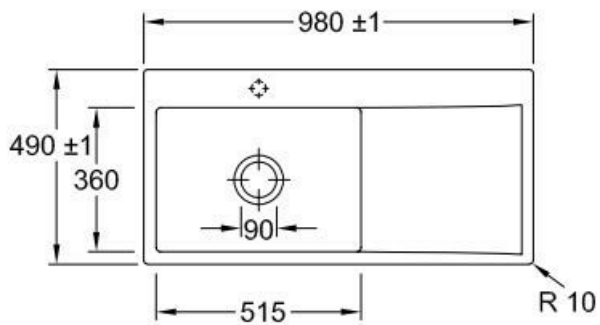

Spécifications techniques

Matériau & Coloris

Matériau Luisiceram

Couleur Beige

Couleur évier Crème

Dimensions & Poids

Largeur (en mm) 980

Profondeur (en mm) 490

Dimension sous meuble (en mm) 600

Largeur encastrement (en mm) 970

Profondeur encastrement (en mm) 480

Largeur cuve (en mm) 515

Profondeur cuve (en mm) 360

Hauteur cuve (en mm) 220

Diamètre bonde cuve (en mm) 90

Poids net (en kg) 23

Largeur cuve principale (en mm) 515

Informations complémentaires

Type d'évier À fleur

Nombre de bacs 1 grand bac

Type vidage Automatique chromé

Trop plein Oui

Montage robinetterie sur évier Oui

| | |
|--------------------------|-----------------|
| Positionnement égouttoir | Droite |
| Nombre d'égouttoirs | 1 |
| Norme | EN13310 |
| Code EAN | 4062373798270 |
| Marque | Villeroy & Boch |

luisina
DESIGN