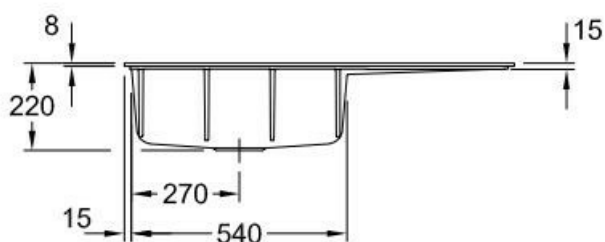

Spécifications techniques

Matériau & Coloris

Matériau Luisiceram

Couleur Beige

Couleur évier Crème

Dimensions & Poids

Largeur (en mm) 980

Profondeur (en mm) 490

Dimension sous meuble (en mm) 600

Largeur encastrement (en mm) 970

Profondeur encastrement (en mm) 480

Largeur cuve (en mm) 515

Profondeur cuve (en mm) 360

Hauteur cuve (en mm) 220

Diamètre bonde cuve (en mm) 90

Poids net (en kg) 23

Largeur cuve principale (en mm) 515

Informations complémentaires

Type d'évier À fleur

Nombre de bacs 1 grand bac

Type vidage Automatique chromé

Trop plein Oui

Montage robinetterie sur évier Oui

| | |
|--------------------------|-----------------|
| Positionnement égouttoir | Droite |
| Nombre d'égouttoirs | 1 |
| Norme | EN13310 |
| Code EAN | 4062373798270 |
| Marque | Villeroy & Boch |

luisina
DESIGN