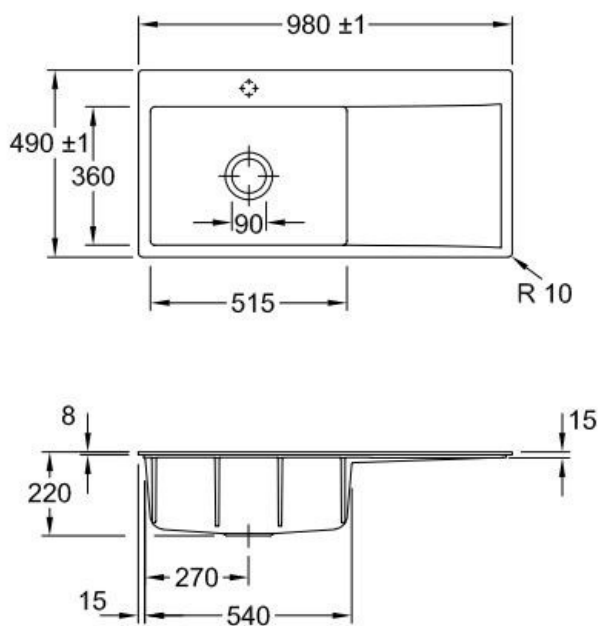

Subway Crème

EV33622FKR

Diamètre de perçage pour la manette de vidage : 35 mm. Evier à fleur
Luisiceram avec vidage automatique chromé.

Scannez-moi pour
retrouver la fiche produit !

Spécifications techniques

Matériau & Coloris

Matériau	Luisiceram
Couleur	Beige
Couleur évier	Crème

Dimensions & Poids

Largeur (en mm)	980
Profondeur (en mm)	490
Dimension mini sous-évier (en mm)	600
Largeur encastrement (en mm)	970
Profondeur encastrement (en mm)	480
Largeur cuve (en mm)	515
Profondeur cuve (en mm)	360
Hauteur cuve (en mm)	220
Diamètre bonde cuve (en mm)	90
Poids net (en kg)	23

Informations complémentaires

Type d'évier	À fleur
Nombre de bacs	1 grand bac
Type vidage	Automatique chromé
Trop plein	Oui
Montage robinetterie sur évier	Oui
Positionnement égouttoir	Droite
Nombre d'égouttoirs	1
Norme	EN13310
Code EAN	4062373798270
Marque	Villeroy & Boch