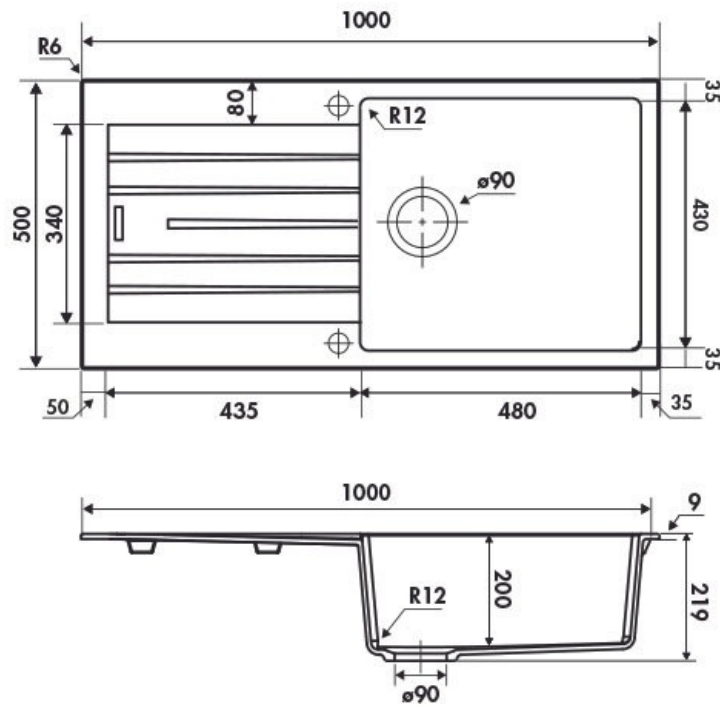

Hip Hop Full Black

EV87011 219

Évier à encastrer Luisigranit avec vidage manuel chromé.

Scannez-moi pour
retrouver la fiche produit !

Spécifications techniques

Matériau & Coloris

Matériau	Luisigranit
Couleur	Noir
Couleur évier	Full Black

Dimensions & Poids

Largeur (en mm)	1000
Profondeur (en mm)	500
Dimension mini sous-évier (en mm)	600
Largeur encastrement (en mm)	980
Profondeur encastrement (en mm)	480
Largeur cuve (en mm)	480
Profondeur cuve (en mm)	430
Hauteur cuve (en mm)	200
Diamètre bonde cuve (en mm)	90
Rayon angle (en mm)	12
Poids net (en kg)	15.66

📄 Informations complémentaires

Type d'évier	À encastrer
Nombre de bacs	1 grand bac
Type vidage	Manuel chromé
Trop plein	Oui
Montage robinetterie sur évier	Oui
Positionnement égouttoir	Réversible
Nombre trous prépercés par côté	1
Nombre d'égouttoirs	1
Norme	EN13310
Code EAN	3537390333670
Marque	Luisina