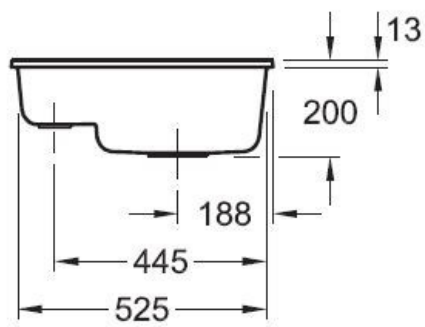

### Dimensions & Poids

Largeur (en mm)	545
Profondeur (en mm)	440
Dimension mini sous-évier (en mm)	600
Largeur cuve 1 (en mm)	335
Profondeur cuve 1 (en mm)	390
Hauteur cuve 1 (en mm)	200
Diamètre bonde cuve 1 (en mm)	90
Largeur cuve 2 (en mm)	130
Profondeur cuve 2 (en mm)	390
Diamètre bonde cuve 2 (en mm)	62

## ⓘ Informations complémentaires

Type de cuve	Sous-plan
Nombre de bacs	1 bac 1/2
Type vidage	Automatique chromé
Trop plein	Oui
Montage robinetterie sur évier	Non
Norme	EN13310
Code EAN	3537390486253
Marque	Villeroy & Boch