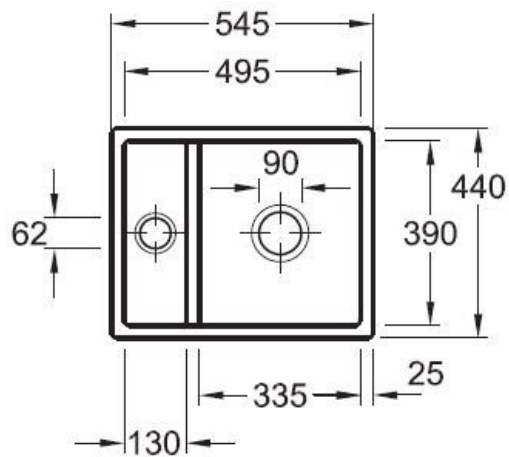

### Dimensions & Poids

Largeur (en mm)	545
Profondeur (en mm)	440
Dimension mini sous-évier (en mm)	600
Largeur cuve 1 (en mm)	335
Profondeur cuve 1 (en mm)	390
Hauteur cuve 1 (en mm)	200
Diamètre bonde cuve 1 (en mm)	90
Largeur cuve 2 (en mm)	130
Profondeur cuve 2 (en mm)	390
Diamètre bonde cuve 2 (en mm)	62

## ⓘ Informations complémentaires

Type de cuve	Sous-plan
Nombre de bacs	1 bac 1/2
Type vidage	Automatique chromé
Trop plein	Oui
Montage robinetterie sur évier	Non
Norme	EN13310
Code EAN	3537390486253
Marque	Villeroy & Boch