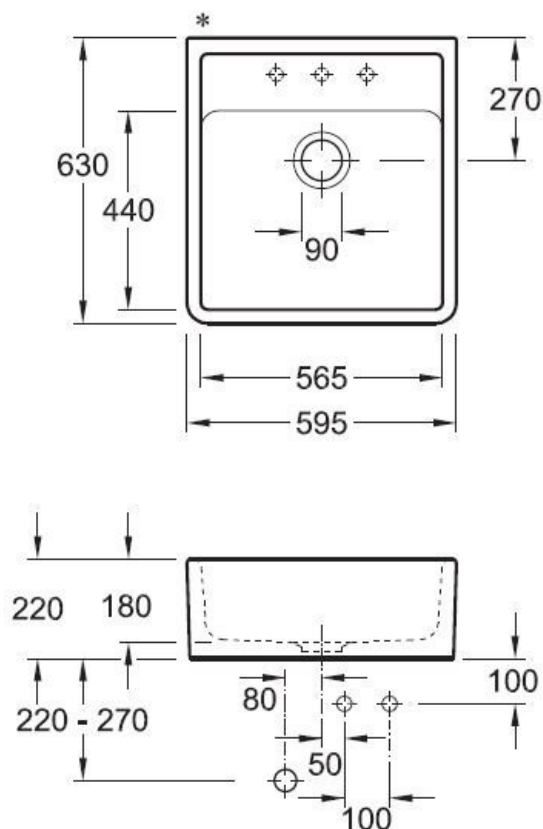

Tradition Décor mosaïque

EV632062M1

Diamètre de perçage pour la manette de vidage : 35 mm. Evier à poser Luisiceram avec vidage automatique chromé.

Scannez-moi pour
retrouver la fiche produit !

Spécifications techniques

Matériau & Coloris

Matériau	Luisiceram
Couleur	Blanc décoré
Couleur évier	Décor mosaïque

Dimensions & Poids

Largeur (en mm)	595
Profondeur (en mm)	630
Dimension mini sous-évier (en mm)	600
Largeur cuve (en mm)	565
Profondeur cuve (en mm)	440
Hauteur cuve (en mm)	180
Diamètre bonde cuve (en mm)	90
Poids net (en kg)	31,9

Informations complémentaires

Type d'évier	À poser
Nombre de bacs	1 grand bac
Type vidage	Automatique chromé
Trop plein	Oui
Montage robinetterie sur évier	Oui
Nombre trous prépercés par côté	3
Norme	EN13310
Code EAN	3537390485577
Marque	Villeroy & Boch