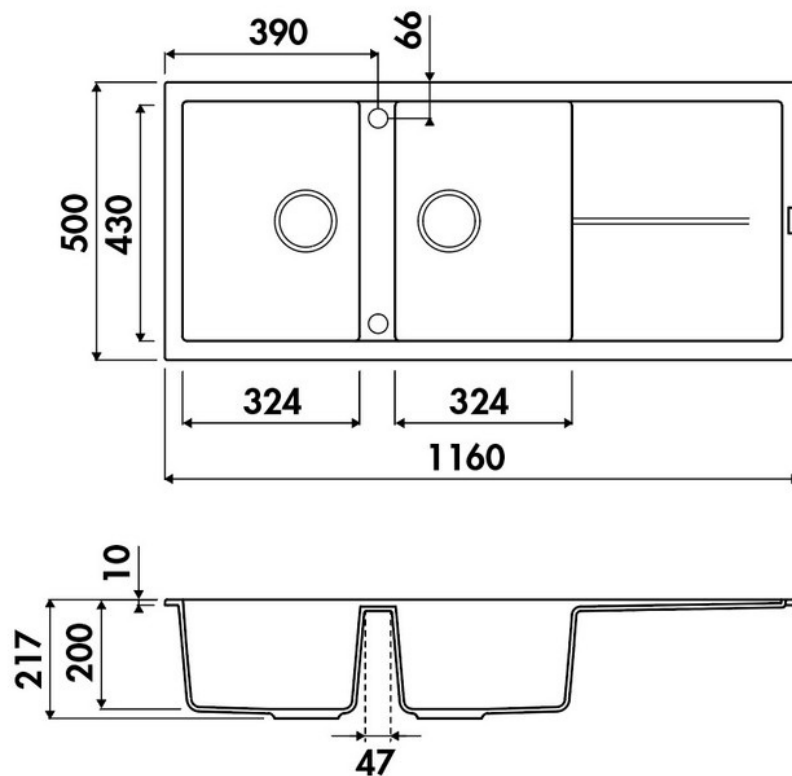

Maestoso Gris Métal

EV9121 022E

Évier à encastrer Luisigranit avec vidage manuel chromé.

Scannez-moi pour
retrouver la fiche produit !

Spécifications techniques

Matériau & Coloris

Matériau	Luisigranit
Couleur	Gris
Couleur évier	Gris Métal

Dimensions & Poids

Largeur (en mm)	1160
Profondeur (en mm)	500
Dimension mini sous-évier (en mm)	800
Largeur encastrement (en mm)	1140
Profondeur encastrement (en mm)	480
Largeur cuve 1 (en mm)	324
Profondeur cuve 1 (en mm)	430
Hauteur cuve 1 (en mm)	200
Diamètre bonde cuve 1 (en mm)	90
Largeur cuve 2 (en mm)	324
Profondeur cuve 2 (en mm)	430

Hauteur cuve 2 (en mm)	200
Diamètre bonde cuve 2 (en mm)	90
Rayon angle (en mm)	10
Poids net (en kg)	15.18

i Informations complémentaires

Type d'évier	À encastrer
Nombre de bacs	2 bacs
Type vidage	Manuel chromé
Trop plein	Oui
Montage robinetterie sur évier	Oui
Positionnement égouttoir	Réversible
Nombre trous prépercés par côté	1
Nombre d'égouttoirs	1
Norme	EN13310
Code EAN	3537390475455
Marque	Luisina