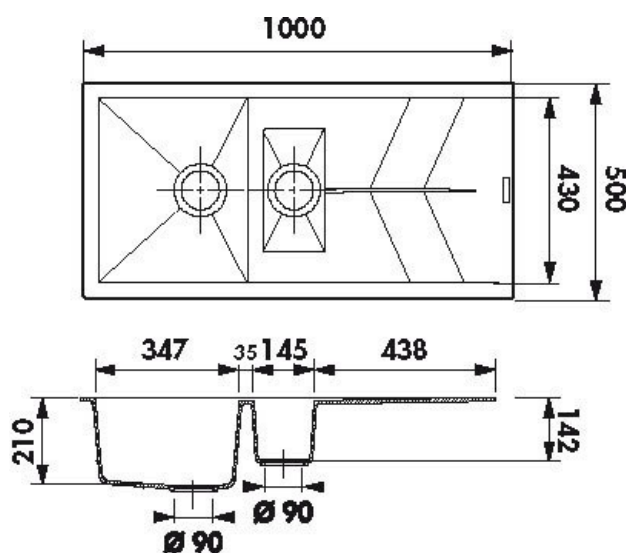

Electro Alpina

EV8011MN2116

Diamètre de perçage pour la manette de vidage : 35 mm. Evier à encastrer Luisigranit avec vidage manuel gain de place.

Scannez-moi pour retrouver la fiche produit !

Spécifications techniques

Matériau & Coloris

Matériau	Luisigranit
Couleur	Blanc
Couleur évier	Alpina

Dimensions & Poids

Largeur (en mm)	1000
Profondeur (en mm)	500
Dimension mini sous-évier (en mm)	600
Largeur encastrement (en mm)	980
Profondeur encastrement (en mm)	480
Largeur cuve 1 (en mm)	347
Profondeur cuve 1 (en mm)	430
Hauteur cuve 1 (en mm)	210
Diamètre bonde cuve 1 (en mm)	90
Largeur cuve 2 (en mm)	145

Profondeur cuve 2 (en mm)	285
Hauteur cuve 2 (en mm)	142
Diamètre bonde cuve 2 (en mm)	90
Poids net (en kg)	15

Informations complémentaires

Type d'évier	À encastrer
Nombre de bacs	1 bac 1/2
Type vidage	Manuel gain de place
Trop plein	Oui
Montage robinetterie sur évier	Oui
Positionnement égouttoir	Réversible
Nombre trous prépercés par côté	1
Nombre d'égouttoirs	1
Norme	EN13310
Code EAN	3537390515489
Marque	Luisina