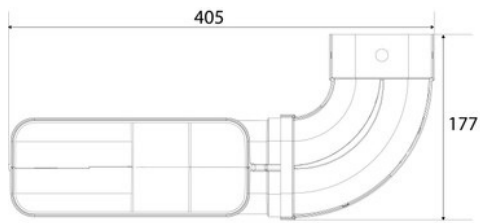

Tubulure Silverline

HT4043074

HT4043074

Scannez-moi pour
retrouver la fiche produit !

Spécifications techniques

Matériau & Coloris

Couleur Blanc

Dimensions & Poids

Longueur (en mm) 405

Largeur (en mm) 177

Hauteur (en mm) 289

Poids net (en kg) 1

Informations complémentaires

Code EAN 3537390179957

luisina
DESIGN

La Boisinière - 35530 Servon-sur-Vilaine