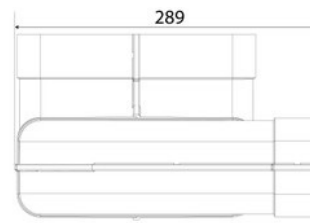

Longueur (en mm) 405

Largeur (en mm) 177

Hauteur (en mm) 289

Poids net (en kg) 1

Informations complémentaires

Code EAN 3537390179957

luisina
DESIGN

La Boisinière - 35530 Servon-sur-Vilaine