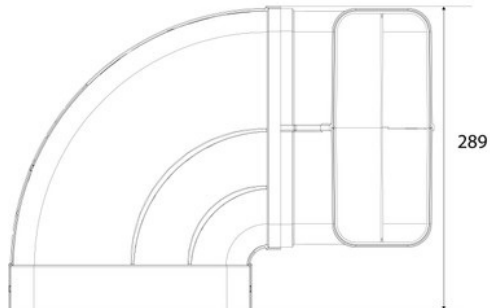

Tubulure Silverline

HT4043074

HT4043074

Scannez-moi pour
retrouver la fiche produit !

Spécifications techniques

Matériau & Coloris

Couleur Blanc

Dimensions & Poids

Longueur (en mm) 405

Largeur (en mm) 177

Hauteur (en mm) 289

Poids net (en kg) 1

Informations complémentaires

Code EAN 3537390179957

luisina
DESIGN

La Boisinière - 35530 Servon-sur-Vilaine