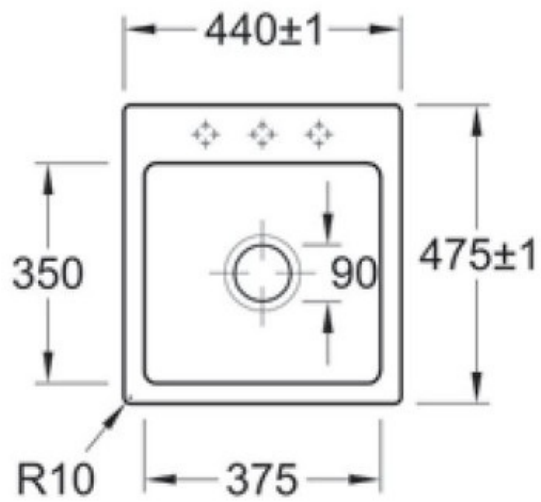

Subway Flat Snow white

EV6781 2F KG

Prévoir 2 niveaux d'encastrement pour cet évier à fleur, à savoir 446 x 481 mm à la surface du plan sur 16 mm d'épaisseur ; puis 420 x 455 mm. Diamètre de perçage pour la manette de vidage : 20 mm. Cuve à fleur Luisiceram avec vidage automatique chromé.

Scannez-moi pour
retrouver la fiche produit !

Spécifications techniques

Matériau & Coloris

Matériau	Luisiceram
Couleur	Blanc
Couleur évier	Snow white

Dimensions & Poids

Largeur (en mm)	440
Profondeur (en mm)	475
Dimension mini sous-évier (en mm)	450
Largeur cuve (en mm)	375
Profondeur cuve (en mm)	350
Hauteur cuve (en mm)	220
Diamètre bonde cuve (en mm)	90
Poids net (en kg)	13.6

📄 Informations complémentaires

Type de cuve	À fleur
Nombre de bacs	1 bac
Type vidage	Automatique chromé
Trop plein	Oui
Montage robinetterie sur évier	Oui
Nombre trous prépercés par côté	3
Norme	EN13310
Code EAN	4051202374457
Marque	Villeroy & Boch