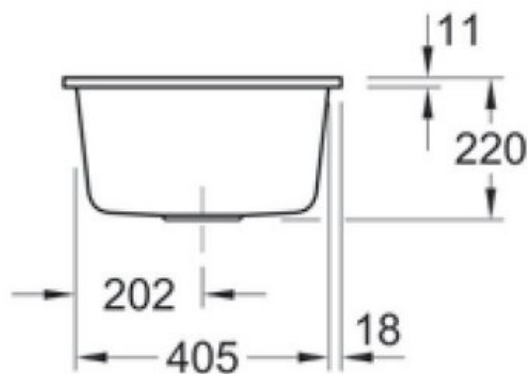

Subway Flat Snow white

EV6781 2F KG

Prévoir 2 niveaux d'encastrement pour cet évier à fleur, à savoir 446 x 481 mm à la surface du plan sur 16 mm d'épaisseur ; puis 420 x 455 mm. Diamètre de perçage pour la manette de vidage : 20 mm. Cuve à fleur Luisiceram avec vidage automatique chromé.

Scannez-moi pour
retrouver la fiche produit !

Spécifications techniques

Matériau & Coloris

Matériau	Luisiceram
Couleur	Blanc
Couleur évier	Snow white

Dimensions & Poids

Largeur (en mm)	440
Profondeur (en mm)	475
Dimension mini sous-évier (en mm)	450
Largeur cuve (en mm)	375
Profondeur cuve (en mm)	350
Hauteur cuve (en mm)	220
Diamètre bonde cuve (en mm)	90
Poids net (en kg)	13.6

📄 Informations complémentaires

Type de cuve	À fleur
Nombre de bacs	1 bac
Type vidage	Automatique chromé
Trop plein	Oui
Montage robinetterie sur évier	Oui
Nombre trous prépercés par côté	3
Norme	EN13310
Code EAN	4051202374457
Marque	Villeroy & Boch