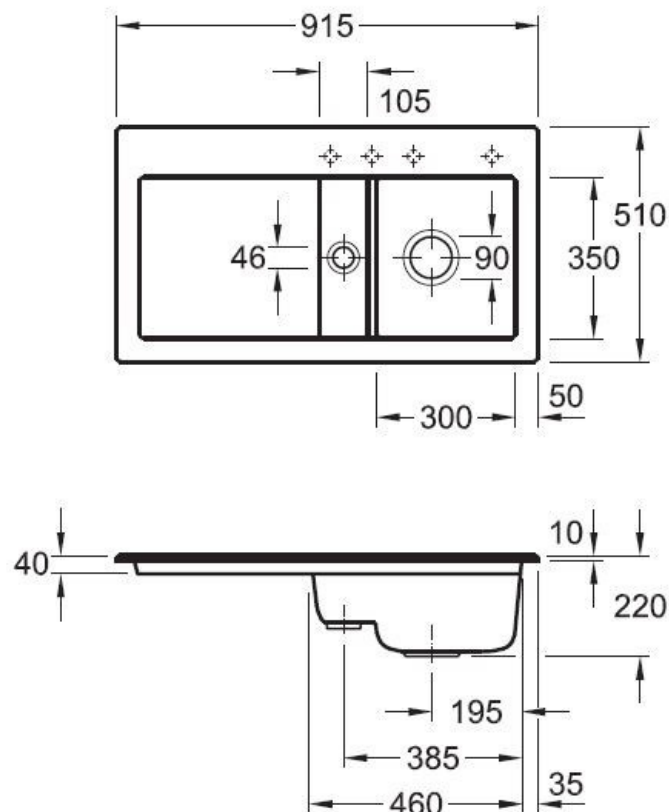

# Subway White pearl décor

EV6713 02 KT

Diamètre de perçage pour la manette de vidage : 35 mm. Evier à encastrer Luisiceram avec vidage automatique chromé.

Scannez-moi pour  
retrouver la fiche produit !

### Dimensions & Poids

Largeur (en mm)	915
Profondeur (en mm)	510
Dimension mini sous-évier (en mm)	500
Largeur encastrement (en mm)	880
Profondeur encastrement (en mm)	480
Largeur cuve 1 (en mm)	300
Profondeur cuve 1 (en mm)	350
Hauteur cuve 1 (en mm)	220
Diamètre bonde cuve 1 (en mm)	90

Largeur cuve 2 (en mm)	105
Profondeur cuve 2 (en mm)	350
Diamètre bonde cuve 2 (en mm)	46
Poids net (en kg)	23.3

## Informations complémentaires

Type d'évier	À encastrer
Nombre de bacs	1 bac 1/2
Type vidage	Automatique chromé
Trop plein	Oui
Montage robinetterie sur évier	Oui
Positionnement égouttoir	Gauche
Nombre trous prépercés par côté	4
Nombre d'égouttoirs	1
Norme	EN13310
Code EAN	3537390236407
Marque	Villeroy & Boch