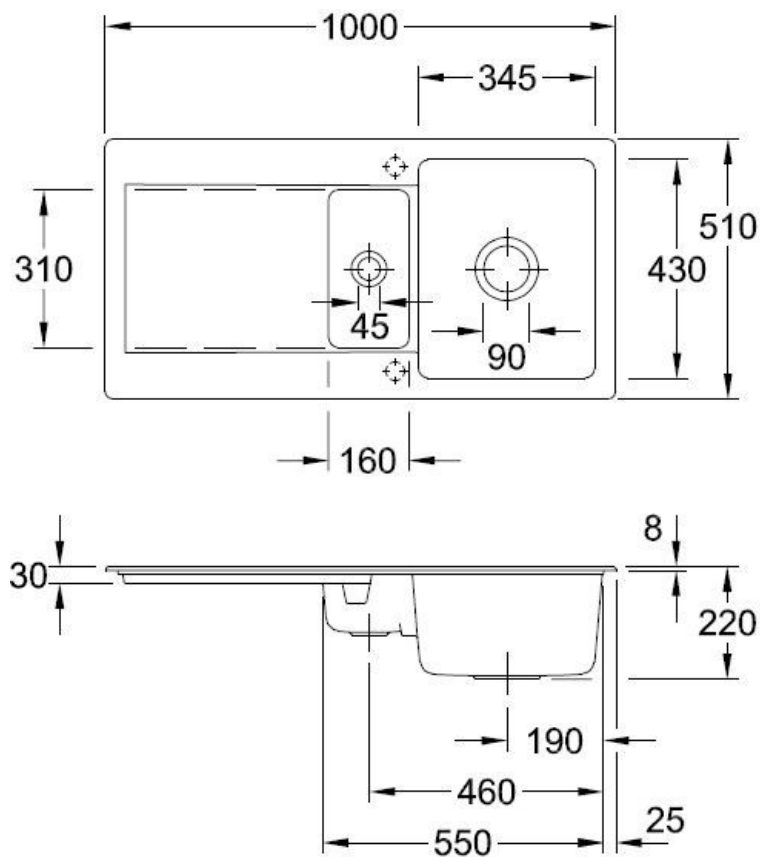

Siluet R Ebony

EV3337 02 S5

Diamètre de perçage pour la manette de vidage : 35 mm. Evier à encastrer Luisiceram avec vidage automatique chromé.

Scannez-moi pour retrouver la fiche produit !

Spécifications techniques

Matériau & Coloris

Matériau	Luisiceram
Couleur	Noir
Couleur évier	Ebony

Dimensions & Poids

Largeur (en mm)	1000
Profondeur (en mm)	510
Dimension mini sous-évier (en mm)	600
Largeur cuve 1 (en mm)	345
Profondeur cuve 1 (en mm)	430
Hauteur cuve 1 (en mm)	220
Diamètre bonde cuve 1 (en mm)	90
Largeur cuve 2 (en mm)	160
Profondeur cuve 2 (en mm)	310
Diamètre bonde cuve 2 (en mm)	90

📘 Informations complémentaires

Type d'évier	À encastrer
Nombre de bacs	1 bac 1/2
Type vidage	Automatique chromé
Trop plein	Oui
Montage robinetterie sur évier	Oui
Positionnement égouttoir	Réversible
Nombre trous prépercés par côté	2
Nombre d'égouttoirs	1
Norme	EN13310
Code EAN	3537390452647
Marque	Villeroy & Boch