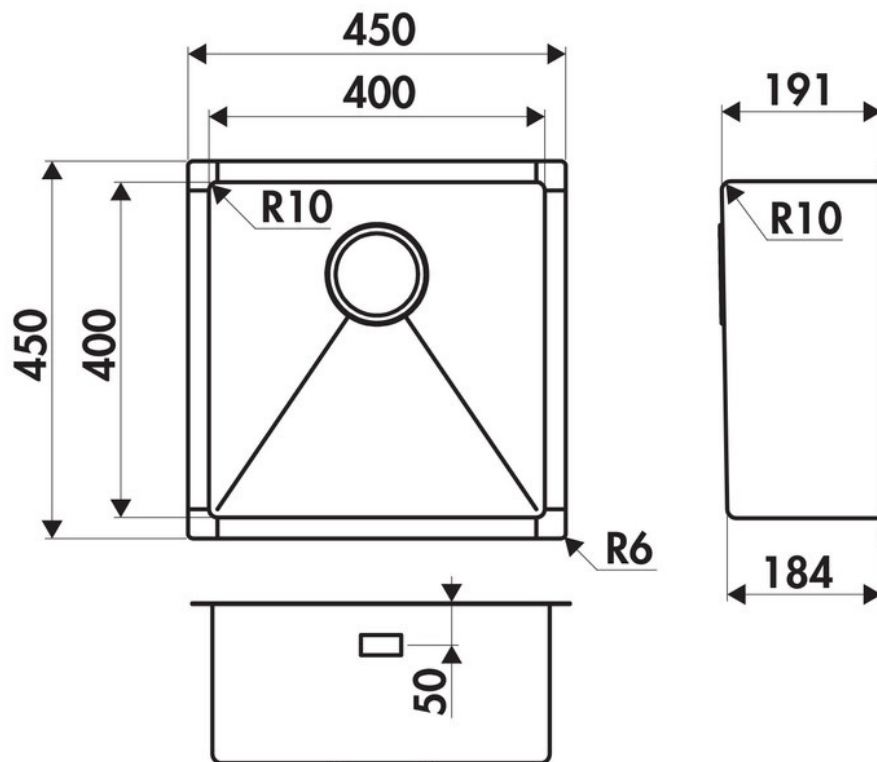

Type de cuve

Sous-plan

Nombre de bacs

1 bac

Type vidage

Automatique bouton poussoir satiné

Trop plein

Oui

Montage robinetterie sur évier

Non

Norme

EN13310

Code EAN

3537390398242

Marque

Luisina

luisina
DESIGN

La Boisinière - 35530 Servon-sur-Vilaine

Tél : 02 99 00 24 24

SIRET 31828963400038 - RCS Rennes B 318 289 634 - TVA FR41318289634

SCD LUISINA © 1989-2024