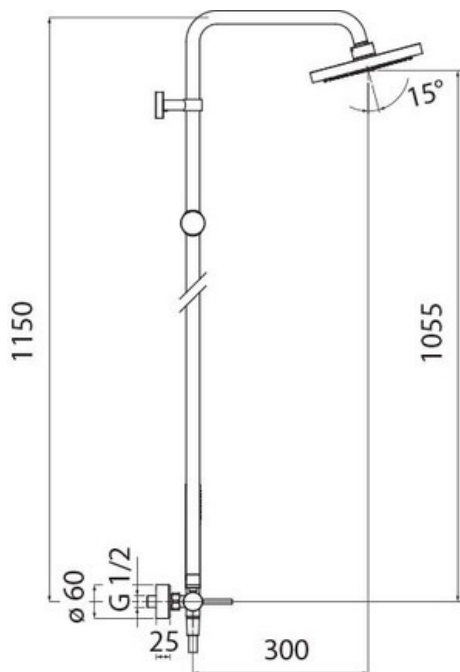

luisina
DESIGN

La Boisinière - 35530 Servon-sur-Vilaine

Tél : 02 99 00 24 24

SIRET 31828963400038 - RCS Rennes B 318 289 634 - TVA FR41318289634

SCD LUISINA © 1989-2024