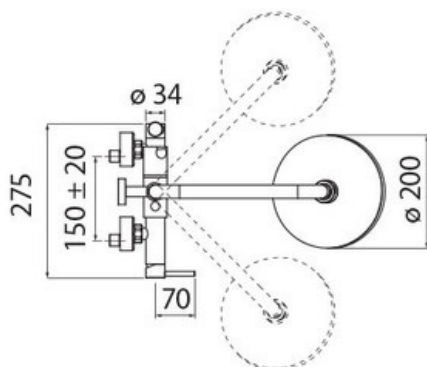

luisina
DESIGN

La Boisinière - 35530 Servon-sur-Vilaine

Tél : 02 99 00 24 24

SIRET 31828963400038 - RCS Rennes B 318 289 634 - TVA FR41318289634

SCD LUISINA © 1989-2024