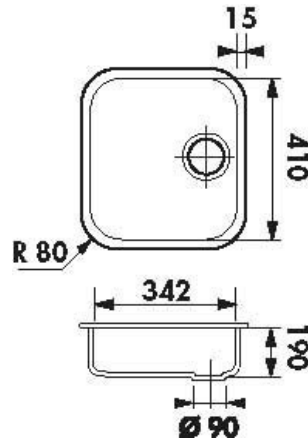

Cuves simples Inox lisse

EVSP111L2

Diamètre de perçage pour la manette de vidage : 35 mm. Cuve sous-plan Luisinox avec vidage automatique carré chromé. Epaisseur de l'inox : 1 mm.

Scannez-moi pour
retrouver la fiche produit !

Spécifications techniques

Matériau & Coloris

Matériau	Luisinox
Couleur	Inox lisse
Couleur évier	Inox lisse

Dimensions & Poids

Largeur (en mm)	440
Profondeur (en mm)	372
Dimension mini sous-évier (en mm)	500
Largeur encastrement (en mm)	410
Profondeur encastrement (en mm)	342
Largeur cuve (en mm)	342
Profondeur cuve (en mm)	410
Hauteur cuve (en mm)	190
Diamètre bonde cuve (en mm)	90

Informations complémentaires

Type de cuve	Sous-plan
Nombre de bacs	1 bac
Type vidage	Automatique carré chromé
Trop plein	Oui
Montage robinetterie sur évier	Non
Norme	EN13310
Code EAN	3537390366609
Marque	Luisina