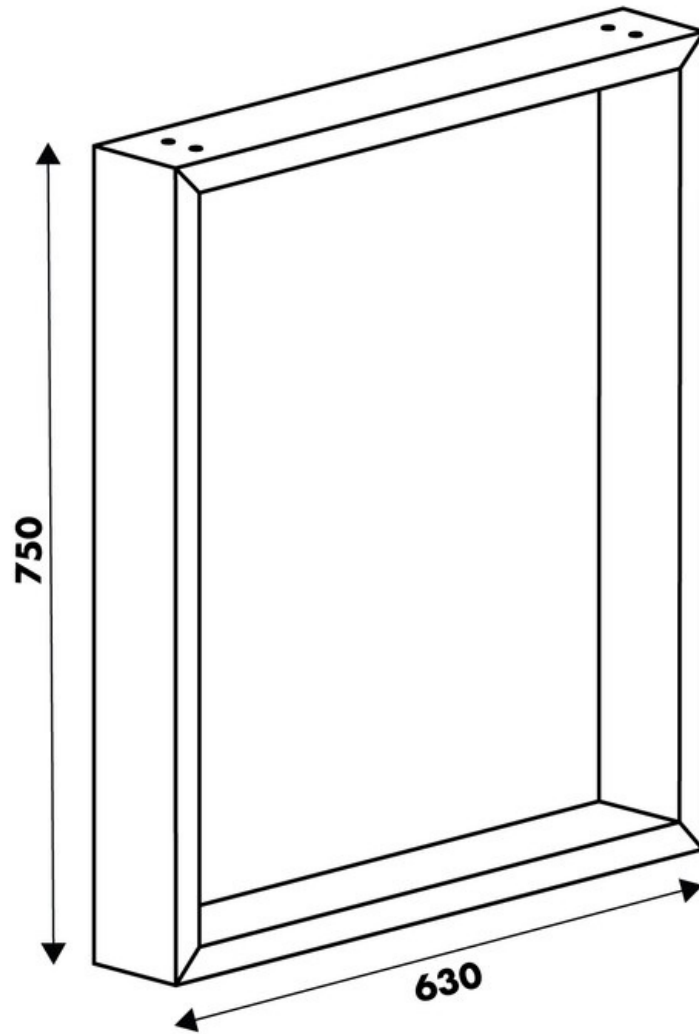

Pied Stef Blanc

hauteur table 750 mm

36079

Merci de noter qu'après validation de votre commande, ce produit configurable et sur commande ne peut être annulé ou modifié.

Scannez-moi pour
retrouver la fiche produit !

Spécifications techniques

Matériau & Coloris

Matériau	Acier
Couleur	Blanc

Dimensions & Poids

Largeur (en mm)	630
Hauteur (en mm)	750
Dimension pied (en mm)	25 x 84
Poids net (en kg)	5.45

Informations complémentaires

Forme	Rectangulaire
Charge supportée par pied (en kg)	80
Fixations	Vis (non incluses)

luisina
DESIGN

La Boisinière - 35530 Servon-sur-Vilaine

Tél : 02 99 00 24 24

SIRET 31828963400038 - RCS Rennes B 318 289 634 - TVA FR41318289634

SCD LUISINA © 1989-2024