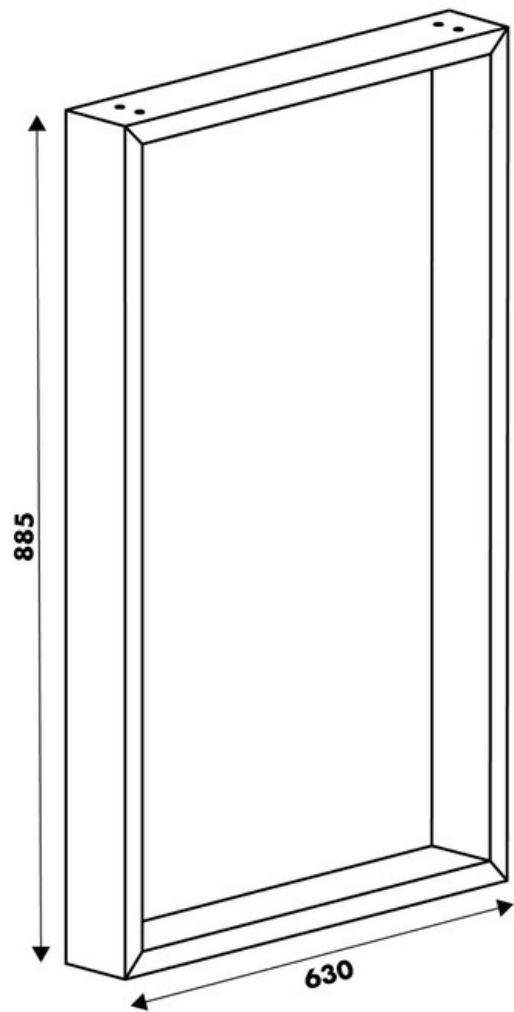

Pied Stef Aluminium hauteur plan 885 mm

36259

Merci de noter qu'après validation de votre commande, ce produit configurable et sur commande ne peut être annulé ou modifié.

Scannez-moi pour
retrouver la fiche produit !

Spécifications techniques

Matériau & Coloris

Matériau	Acier
Couleur	Aluminium

Dimensions & Poids

Largeur (en mm)	630
Hauteur (en mm)	885
Dimension pied (en mm)	25 x 84
Poids net (en kg)	5.68

Informations complémentaires

Forme	Rectangulaire
Charge supportée par pied (en kg)	80
Fixations	Vis (non incluses)
Code EAN	8431563362595

luisina
DESIGN

La Boisinière - 35530 Servon-sur-Vilaine

Tél : 02 99 00 24 24

SIRET 31828963400038 - RCS Rennes B 318 289 634 - TVA FR41318289634