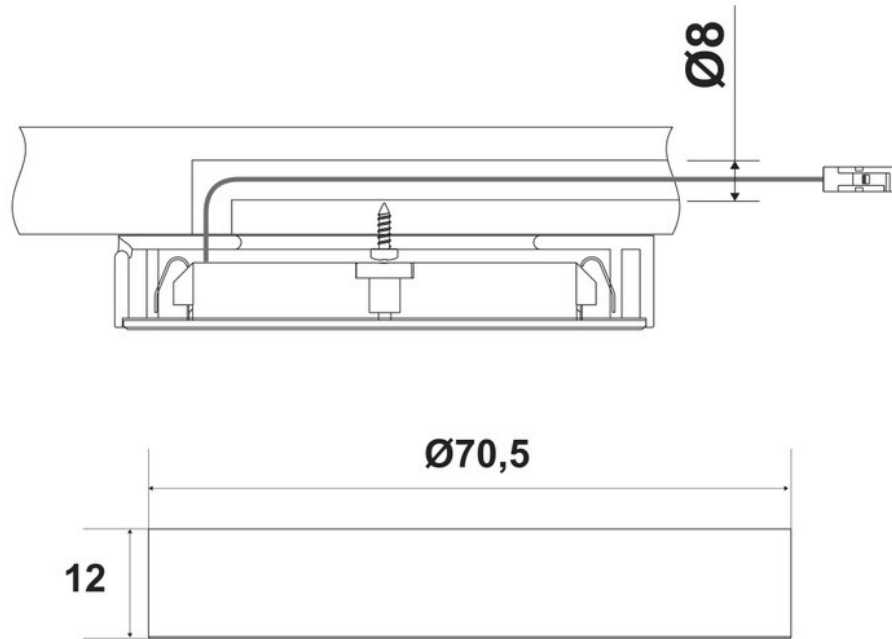

Température Kelvin (°K)	4000
Classe de protection	3
Indice de protection	IP20
Fixations	Vis
Code EAN	3537390524191

luisina
DESIGN

La Boisinière - 35530 Servon-sur-Vilaine

Tél : 02 99 00 24 24

SIRET 31828963400038 - RCS Rennes B 318 289 634 - TVA FR41318289634

SCD LUISINA © 1989-2024