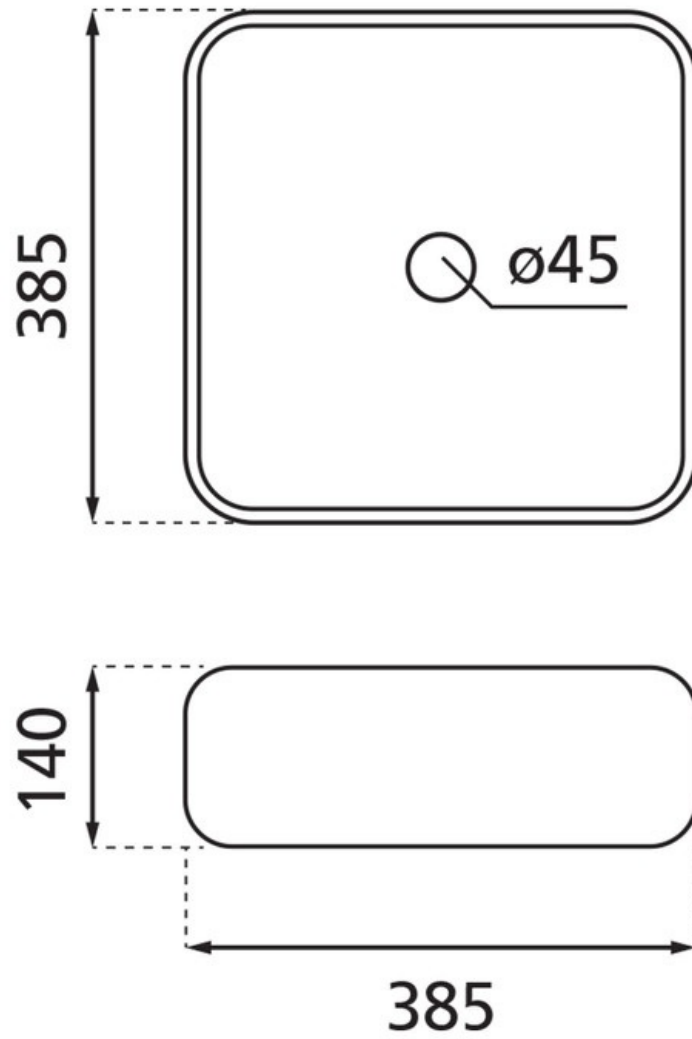

Vasque Dinan Noir mat

4152

Vasque à poser émaillée sur 4 faces.

Scannez-moi pour
retrouver la fiche produit !

Spécifications techniques

📦 Matériau & Coloris

Matériau	Porcelaine
Couleur	Noir

📏 Dimensions & Poids

Longueur (en mm)	385
Largeur (en mm)	385
Hauteur (en mm)	140
Diamètre bonde (en mm)	45
Poids net (en kg)	9

📄 Informations complémentaires

Installation	À poser
Plage robinetterie	Non
Trop plein	Non
Vidage	Livré sans vidage