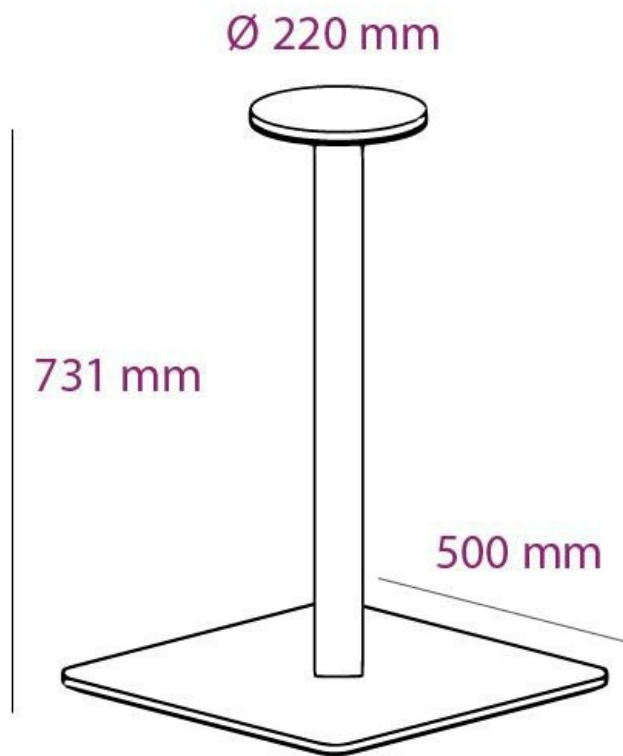

Pied Geny Carré Graphite 731 mm

39435

Pied préconisé pour plateau de Ø900 mm. Merci de noter qu'après validation de votre commande, ce produit configurable et sur commande ne peut être annulé ou modifié.

Scannez-moi pour
retrouver la fiche produit !

Spécifications techniques

Matériau & Coloris

Matériau	Acier
Couleur	Graphite

Dimensions & Poids

Hauteur (en mm)	731
Dimension pied (en mm)	80 x 80
Dimension embase (en mm)	500 x 500
Dimension platine (en mm)	Ø220
Poids net (en kg)	21.15

Informations complémentaires

Forme	Carré
Charge supportée par pied (en kg)	100
Code EAN	8431563394350

luisina
DESIGN

La Boisinière - 35530 Servon-sur-Vilaine

Tél : 02 99 00 24 24

SIRET 31828963400038 - RCS Rennes B 318 289 634 - TVA FR41318289634