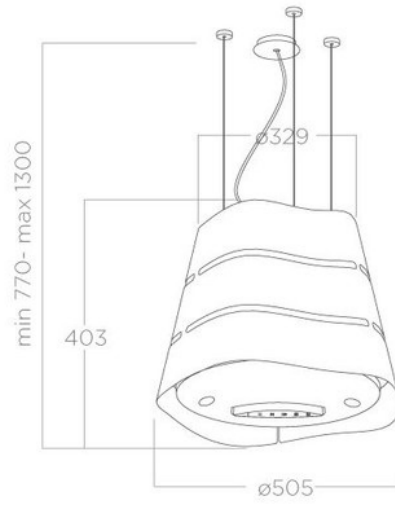

Wave UX Inox

PRF0171194

Hotte livrée en version recyclage, classe énergétique B. Accessoires en option : Kit rallonge câbles (2,5m) KIT01889 ; Kit rallonge câbles (5m) KIT01921.

Scannez-moi pour
retrouver la fiche produit !

Spécifications techniques

📦 Matériau & Coloris

Matériau	Inox
Couleur	Inox

📏 Dimensions & Poids

Largeur (en mm)	Ø 505
Hauteur (en mm)	403
Diamètre de sortie d'air (en mm)	150
Catégorie dimension hotte (en mm)	300 - 600
Hauteur mini avec câble (en mm)	770
Hauteur maxi avec câble (en mm)	1300

📄 Informations complémentaires

Marque hotte	Elica
Type de hotte	Ilot
Installation	Recyclage
Commandes	Touch control 3V + 1

Puissance du moteur	219,5 W
Nombre vitesse aspiration	4
Débit d'air minimum (m3/h)	265
Débit d'air max (m3/h)	515
Débit d'air boost (m3/h)	610
Débit d'air selon vitesse (m3/h)	V1 - 265 m3/h ; V2 - 365 m3/h ; V3 - 515 m3/h ; V4+ - 610 m3/h
Niveau sonore min (dB)	46
Niveau sonore max (dB)	62
Niveau sonore boost (dB)	66
Niveau sonore selon vitesse (dB)	V1 - 46 dB ; V2 - 55 dB ; V3 - 62 dB ; V4+ - 66 dB
Pression (PBEP)(PA)	434
Consommation électrique annuelle (AEC)(KWH/A)	64.3
Eclairage	Lampes LEDs
Nombre de lampes	4 x 3 W + 3 x 3 W
Filtre à charbon	Filtre à charbon inclus
Types de filtres à charbon	Filtre longue durée
Référence filtre à charbon	CFC0140384
Filtres à graisse	Filtre à graisse inclus
Types de filtres à graisse	Aluminium
Indicateur de saturation des filtres	Oui
Température Kelvin (°K)	4000
Code EAN	8020283050747