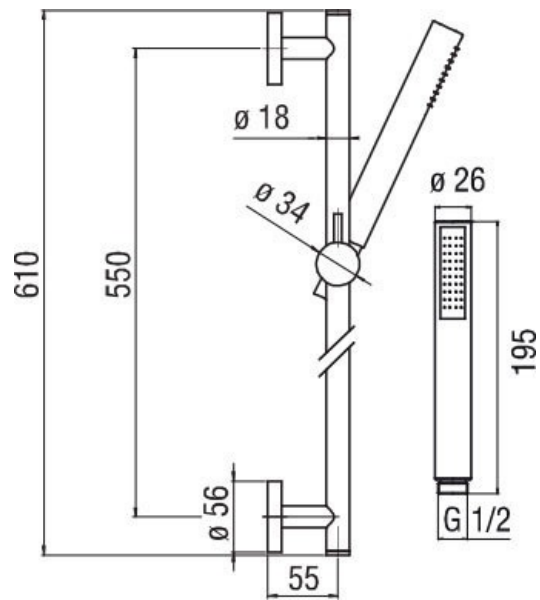

Barre Up

AD140/37015

Barre hauteur douche hauteur 610 mm.

Scannez-moi pour
retrouver la fiche produit !

Spécifications techniques

Matériau & Coloris

Matériau	Laiton
Couleur	Chromé

Dimensions & Poids

Hauteur (en mm)	610
Flexible de douche (en mm)	1500
Distance fixation (en mm)	550
Poids net (en kg)	0.82

Informations complémentaires

Type de modèle	Barre de douche
Installation	Murale sans encastrement
Douchette	Douchette mobile monojet
Support douchette	Coulissant et orientable
Code EAN	8018014911597