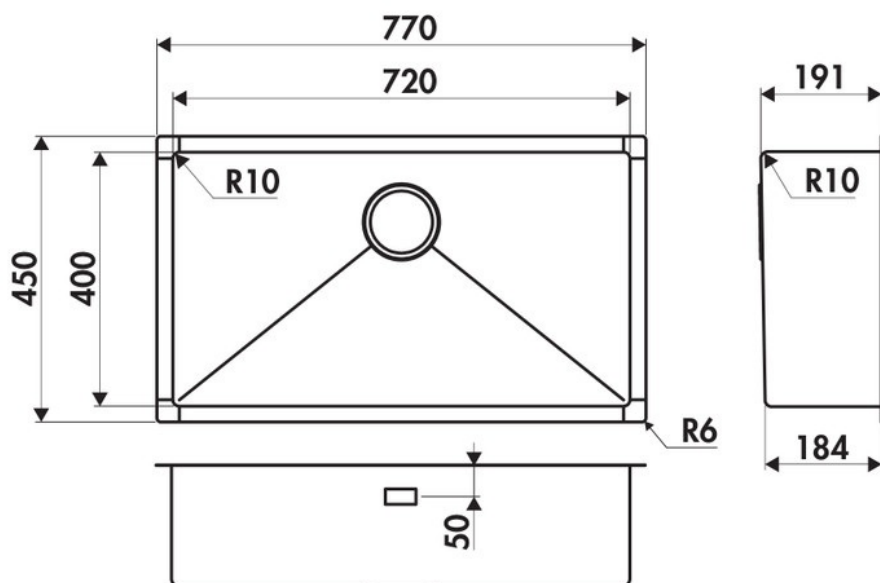

Vibrato Inox nid d'abeille

EVSP56IND9

Diamètre de perçage pour la manette de vidage : 35 mm. Cuve sous-plan Luisinox avec vidage automatique bouton poussoir satiné.

Scannez-moi pour retrouver la fiche produit !

Spécifications techniques

Matériau & Coloris

Matériau	Luisinox
Couleur	Inox nid d'abeille
Couleur évier	Inox nid d'abeille

Dimensions & Poids

Largeur (en mm)	770
Profondeur (en mm)	450
Dimension mini sous-évier (en mm)	900
Largeur encastrement (en mm)	720
Profondeur encastrement (en mm)	400
Largeur cuve (en mm)	720
Profondeur cuve (en mm)	400
Hauteur cuve (en mm)	191
Diamètre bonde cuve (en mm)	90

ⓘ Informations complémentaires

Type de cuve	Sous-plan
Nombre de bacs	1 grand bac
Type vidage	Automatique bouton poussoir satiné
Trop plein	Oui
Montage robinetterie sur évier	Non
Norme	EN13310
Marque	Luisina