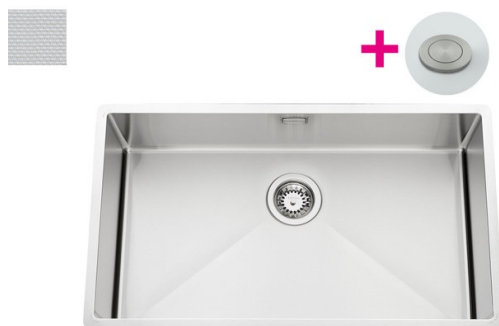

Vibrato Inox nid d'abeille

EVSP56IND9

Diamètre de perçage pour la manette de vidage : 35 mm. Cuve sous-plan Luisinox avec vidage automatique bouton poussoir satiné.

Scannez-moi pour retrouver la fiche produit !

Spécifications techniques

Matériau & Coloris

Matériau	Luisinox
Couleur	Inox nid d'abeille
Couleur évier	Inox nid d'abeille

Dimensions & Poids

Largeur (en mm)	770
Profondeur (en mm)	450
Dimension mini sous-évier (en mm)	900
Largeur encastrement (en mm)	720
Profondeur encastrement (en mm)	400
Largeur cuve (en mm)	720
Profondeur cuve (en mm)	400
Hauteur cuve (en mm)	191
Diamètre bonde cuve (en mm)	90

ⓘ Informations complémentaires

Type de cuve	Sous-plan
Nombre de bacs	1 grand bac
Type vidage	Automatique bouton poussoir satiné
Trop plein	Oui
Montage robinetterie sur évier	Non
Norme	EN13310
Marque	Luisina