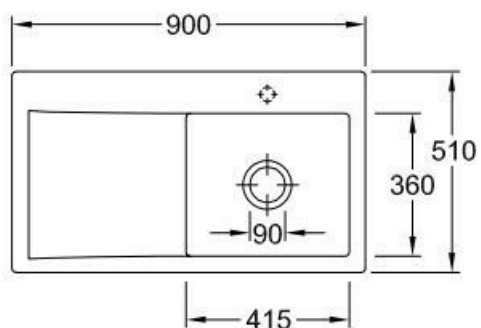

Subway Steam

EV335102SM

Évier à encastrer Villeroy & Boch 1 bac, 1 égouttoir coloris Steam

Diamètre de perçage pour la manette de vidage : 35 mm. Évier à encastrer Luisiceram avec vidage automatique chromé.

Spécifications techniques

Matériau & Coloris

Matériau Luisiceram

Couleur Gris clair

Couleur évier Steam

Dimensions & Poids

Largeur (en mm)	900
Profondeur (en mm)	510
Dimension sous meuble (en mm)	500
Largeur encastrement (en mm)	870
Profondeur encastrement (en mm)	480
Largeur cuve (en mm)	415
Profondeur cuve (en mm)	360
Hauteur cuve (en mm)	220
Diamètre bonde cuve (en mm)	90
Poids net (en kg)	22
Largeur cuve principale (en mm)	415

Informations complémentaires

Type d'évier	À encastrer
Nombre de bacs	1 bac
Type vidage	Automatique chromé
Trop plein	Oui
Montage robinetterie sur évier	Oui

Positionnement égouttoir	Gauche
Nombre d'égouttoirs	1
Norme	EN13310
Code EAN	4062373796795
Marque	Villeroy & Boch