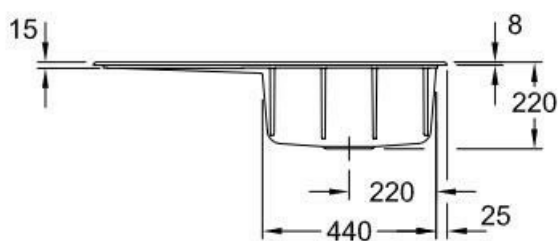

Subway Steam

EV335102SM

Évier à encastrer Villeroy & Boch 1 bac, 1 égouttoir coloris Steam

Diamètre de perçage pour la manette de vidage : 35 mm. Évier à encastrer Luisiceram avec vidage automatique chromé.

Spécifications techniques

Matériau & Coloris

Matériau Luisiceram

Couleur Gris clair

Couleur évier Steam

Dimensions & Poids

Largeur (en mm)	900
Profondeur (en mm)	510
Dimension sous meuble (en mm)	500
Largeur encastrement (en mm)	870
Profondeur encastrement (en mm)	480
Largeur cuve (en mm)	415
Profondeur cuve (en mm)	360
Hauteur cuve (en mm)	220
Diamètre bonde cuve (en mm)	90
Poids net (en kg)	22
Largeur cuve principale (en mm)	415

Informations complémentaires

Type d'évier	À encastrer
Nombre de bacs	1 bac
Type vidage	Automatique chromé
Trop plein	Oui
Montage robinetterie sur évier	Oui

Positionnement égouttoir	Gauche
Nombre d'égouttoirs	1
Norme	EN13310
Code EAN	4062373796795
Marque	Villeroy & Boch