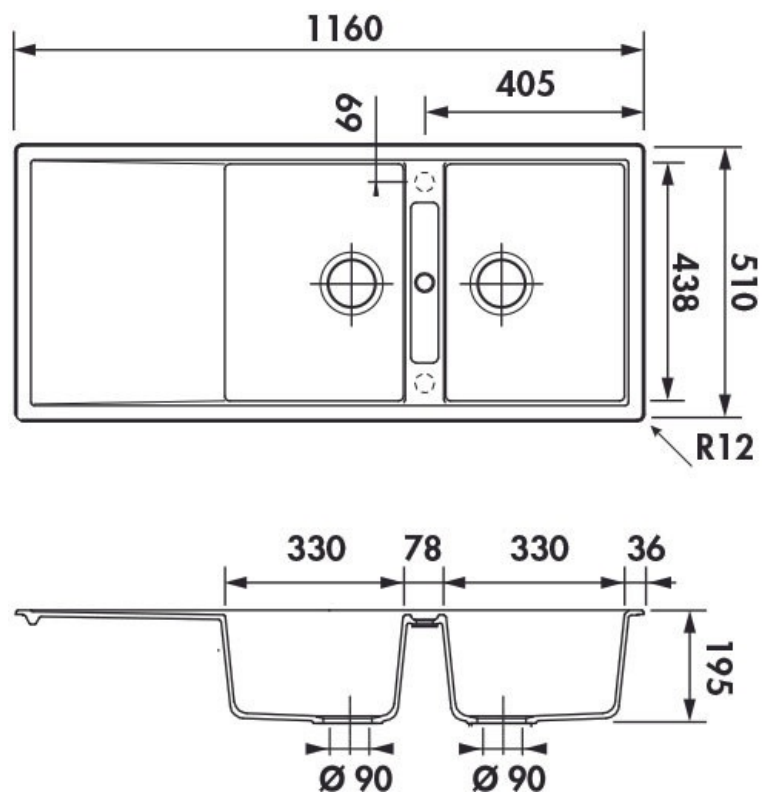

Forte Stone

EV1921 068

Évier à encastrer Luisidiam avec vidage manuel chromé. Installation possible en sous-plan avec le kit de fixation AEFIX630168.

Scannez-moi pour
retrouver la fiche produit !

Spécifications techniques

Matériau & Coloris

Matériau	Luisidiam
Couleur	Gris foncé
Couleur évier	Stone

Dimensions & Poids

Largeur (en mm)	1160
Profondeur (en mm)	510
Dimension mini sous-évier (en mm)	800
Largeur encastrement (en mm)	1140
Profondeur encastrement (en mm)	490
Largeur cuve 1 (en mm)	330
Profondeur cuve 1 (en mm)	438
Hauteur cuve 1 (en mm)	195
Diamètre bonde cuve 1 (en mm)	90
Largeur cuve 2 (en mm)	330
Profondeur cuve 2 (en mm)	438

Hauteur cuve 2 (en mm)	195
Diamètre bonde cuve 2 (en mm)	90
Rayon angle (en mm)	10
Poids net (en kg)	18.56

i Informations complémentaires

Type d'évier	À encastrer
Nombre de bacs	2 bacs
Type vidage	Manuel chromé
Trop plein	Oui
Montage robinetterie sur évier	Oui
Positionnement égouttoir	Réversible
Nombre trous prépercés par côté	1
Nombre d'égouttoirs	1
Norme	EN13310
Code EAN	3537390341347
Marque	Schock