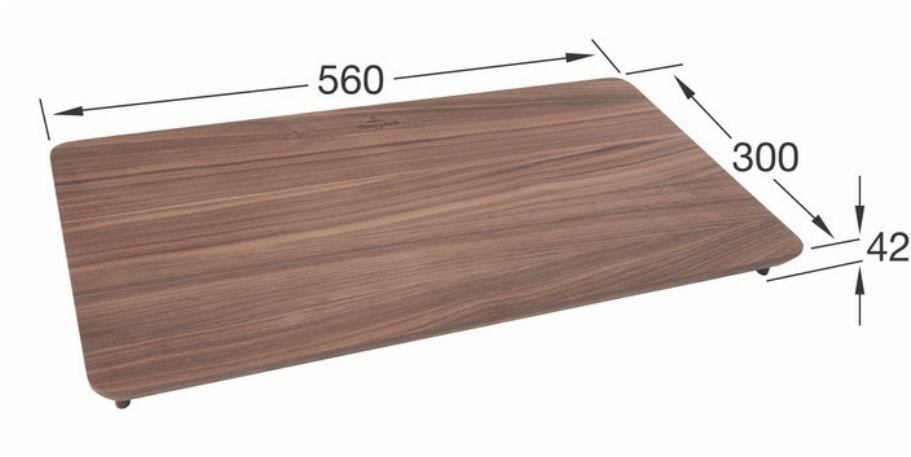

luisina

DESIGN

La Boisinière - 35530 Servon-sur-Vilaine

Tél : 02 99 00 24 24

SIRET 31828963400038 - RCS Rennes B 318 289 634 - TVA FR41318289634

SCD LUISINA © 1989-2024