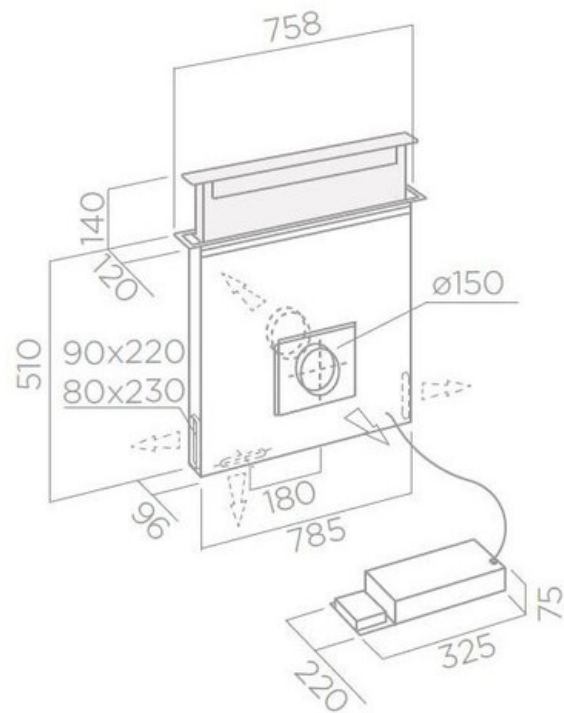

luisina
DESIGN

La Boisinière - 35530 Servon-sur-Vilaine

Tél : 02 99 00 24 24

SIRET 31828963400038 - RCS Rennes B 318 289 634 - TVA FR41318289634

SCD LUISINA © 1989-2024