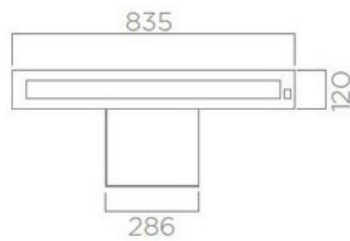

luisina
DESIGN

La Boisinière - 35530 Servon-sur-Vilaine

Tél : 02 99 00 24 24

SIRET 31828963400038 - RCS Rennes B 318 289 634 - TVA FR41318289634

SCD LUISINA © 1989-2024