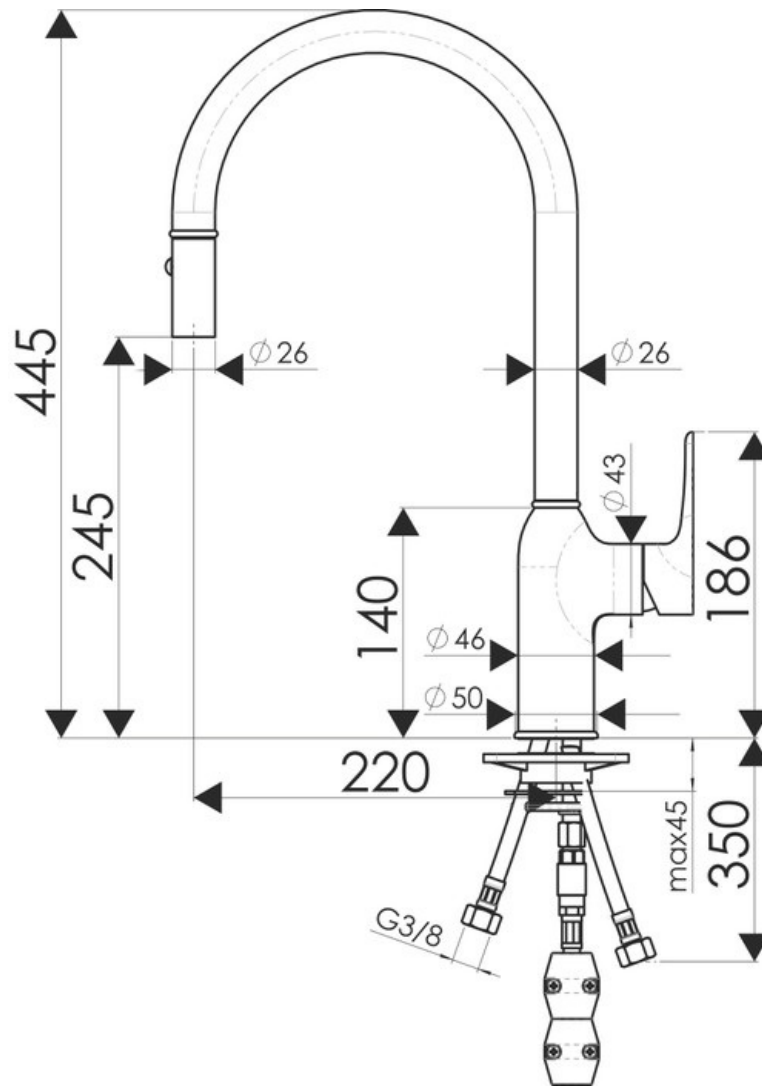

Economiseur d'eau

Oui

Raccordement

Flexible 3/8

Degré de rotation (°)

180

Débit à 3 bars(L/mn)

8.5

Norme

ACS

Code EAN

3537390450780

luisina
DESIGN

La Boisinière - 35530 Servon-sur-Vilaine

Tél : 02 99 00 24 24

SIRET 31828963400038 - RCS Rennes B 318 289 634 - TVA FR41318289634

SCD LUISINA © 1989-2024